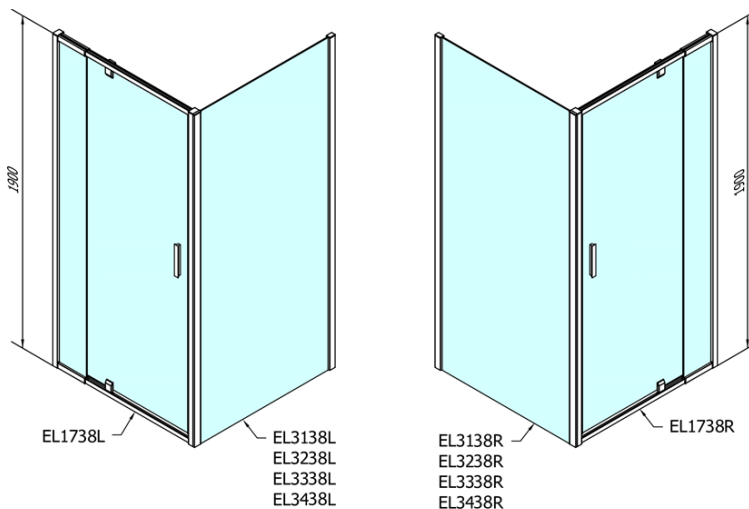

EASY obdélník/čtverec sprchový kout pivot dveře 900-1000x900mm L/P varianta, brick sklo

Objednací kód: EL1738EL3338

Základní informace

Značka: Polysan

Série: EASY

Rozměry

Šířka: 1000 mm

Výška: 1900 mm

Hloubka: 900 mm

Parametry

Barva profilu: Chrom - Leštěný hliník

Tvar: Obdélníkové zástěny

Typ otevírání: Otevírací jednokřídlé

Směr otevírání: Univerzální

Šířka vstupu: 560 mm

Typ výplně: Brick sklo

Tloušťka skla: 6 mm

Vlastnosti: Rámové provedení

Hmotnost / ks: 59.0 kg

Balení: 2 ks

Záruka: 2 roky

EASY obdélník/čtverec sprchový kout pivot dveře 900-1000x900mm L/P varianta, brick sklo

Technický list

	B
EL1738-EL3138	680-700
EL1738-EL3238	780-800
EL1738-EL3338	880-900
EL1738-EL3438	980-1000