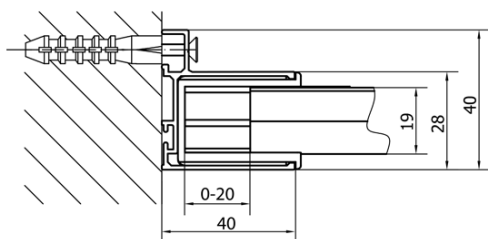

EASY obdélník/čtverec sprchový kout pivot dveře 900-1000x900mm L/P varianta, brick sklo

Objednací kód: EL1738EL3338

Základní informace

Značka: Polysan

Série: EASY

Rozměry

Šířka: 1000 mm

Výška: 1900 mm

Hloubka: 900 mm

Parametry

Barva profilu: Chrom - Leštěný hliník

Tvar: Obdélníkové zástěny

Typ otevírání: Otevírací jednokřídlé

Směr otevírání: Univerzální

Šířka vstupu: 560 mm

Typ výplně: Brick sklo

Tloušťka skla: 6 mm

Vlastnosti: Rámové provedení

Hmotnost / ks: 59.0 kg

Balení: 2 ks

Záruka: 2 roky

**EASY obdélník/čtverec sprchový kout pivot dveře
900-1000x900mm L/P varianta, brick sklo**

Technický list

	B
EL1738-EL3138	680-700
EL1738-EL3238	780-800
EL1738-EL3338	880-900
EL1738-EL3438	980-1000