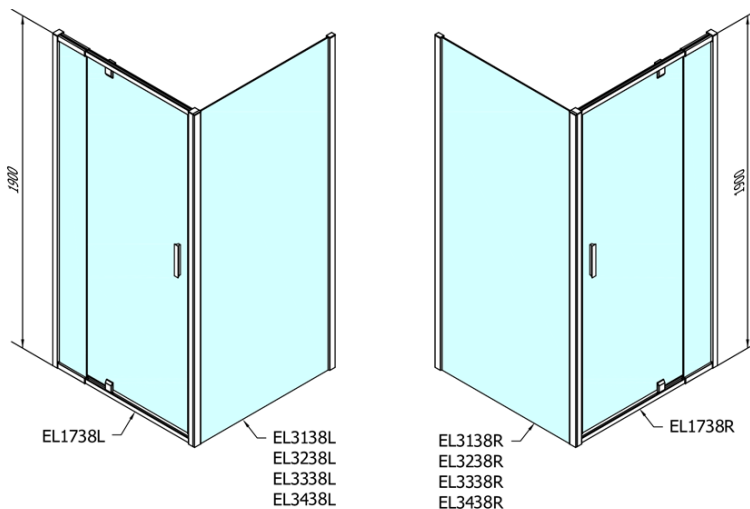

EASY obdélník/čtverec sprchový kout pivot dveře 900-1000x900mm L/P varianta, brick sklo

Objednací kód: EL1738EL3338

Základní informace

Značka: Polysan

Série: EASY

Rozměry

Šířka: 1000 mm

Výška: 1900 mm

Hloubka: 900 mm

Parametry

Barva profilu: Chrom - Leštěný hliník

Tvar: Obdélníkové zástěny

Typ otevírání: Otevírací jednokřídlé

Směr otevírání: Univerzální

Šířka vstupu: 560 mm

Typ výplně: Brick sklo

Tloušťka skla: 6 mm

Vlastnosti: Rámové provedení

Hmotnost / ks: 59.0 kg

Balení: 2 ks

Záruka: 2 roky

**EASY obdélník/čtverec sprchový kout pivot dveře
900-1000x900mm L/P varianta, brick sklo**

Technický list

	B
EL1738-EL3138	680-700
EL1738-EL3238	780-800
EL1738-EL3338	880-900
EL1738-EL3438	980-1000