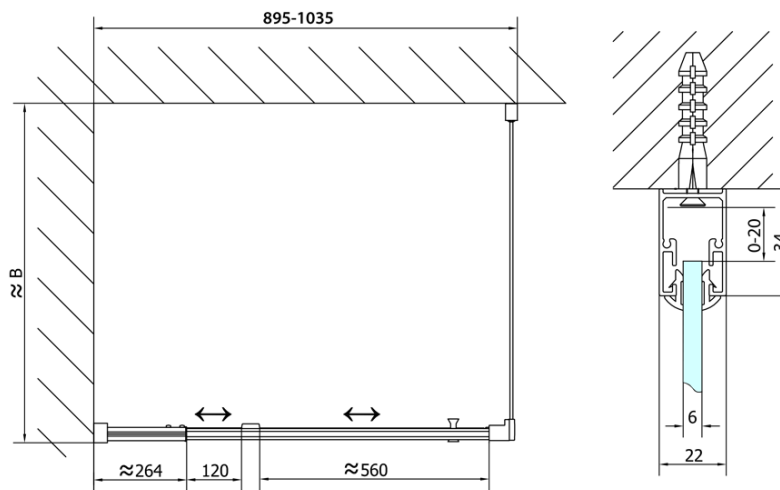

EASY obdélník/čtverec sprchový kout pivot dveře 900-1000x900mm L/P varianta, brick sklo

Objednací kód: EL1738EL3338

Základní informace

Značka: Polysan

Série: EASY

Rozměry

Šířka: 1000 mm

Výška: 1900 mm

Hloubka: 900 mm

Parametry

Barva profilu: Chrom - Leštěný hliník

Tvar: Obdélníkové zástěny

Typ otevírání: Otevírací jednokřídlé

Směr otevírání: Univerzální

Šířka vstupu: 560 mm

Typ výplně: Brick sklo

Tloušťka skla: 6 mm

Vlastnosti: Rámové provedení

Hmotnost / ks: 59.0 kg

Balení: 2 ks

Záruka: 2 roky

**EASY obdélník/čtverec sprchový kout pivot dveře
900-1000x900mm L/P varianta, brick sklo**

Technický list

	B
EL1738-EL3138	680-700
EL1738-EL3238	780-800
EL1738-EL3338	880-900
EL1738-EL3438	980-1000