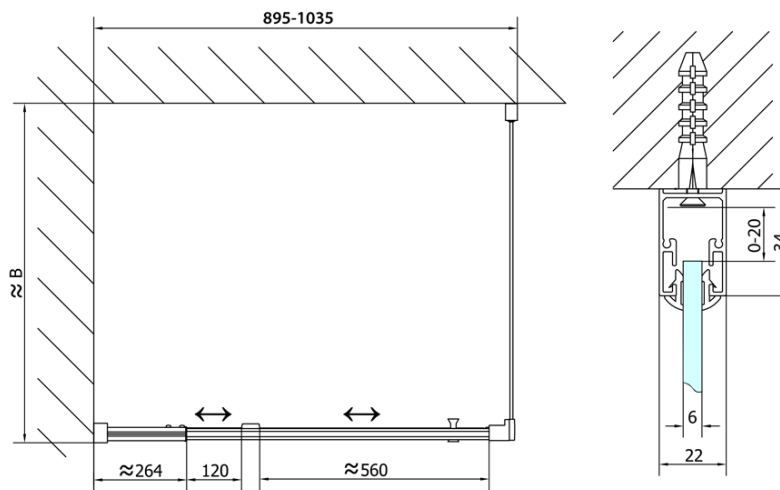

EASY obdélníkový sprchový kout pivot dveře 900-1000x800mm L/P varianta, brick sklo

Objednací kód: EL1738EL3238

Základní informace

Značka: Polysan
Série: EASY

Rozměry

Šířka: 1000 mm
Výška: 1900 mm
Hloubka: 800 mm

Parametry

Barva profilu: Chrom - Leštěný hliník
Tvar: Obdélníkové zástěny
Typ otevírání: Otevírací jednokřídlé
Směr otevírání: Univerzální
Šířka vstupu: 560 mm
Typ výplně: Brick sklo
Tloušťka skla: 6 mm
Vlastnosti: Rámové provedení
Hmotnost / ks: 56.0 kg
Balení: 2 ks
Záruka: 2 roky

EASY obdélníkový sprchový kout pivot dveře 900-1000x800mm L/P varianta, brick sklo

Technický list

	B
EL1738-EL3138	680-700
EL1738-EL3238	780-800
EL1738-EL3338	880-900
EL1738-EL3438	980-1000