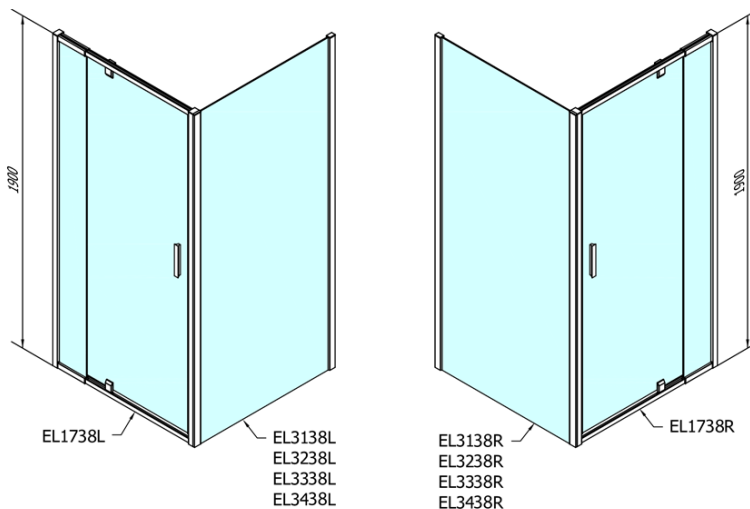

EASY obdélníkový sprchový kout pivot dveře 900-1000x800mm L/P varianta, brick sklo

Objednací kód: EL1738EL3238

Základní informace

Značka: Polysan
Série: EASY

Rozměry

Šířka: 1000 mm
Výška: 1900 mm
Hloubka: 800 mm

Parametry

Barva profilu: Chrom - Leštěný hliník
Tvar: Obdélníkové zástěny
Typ otevírání: Otevírací jednokřídlé
Směr otevírání: Univerzální
Šířka vstupu: 560 mm
Typ výplně: Brick sklo
Tloušťka skla: 6 mm
Vlastnosti: Rámové provedení
Hmotnost / ks: 56.0 kg
Balení: 2 ks
Záruka: 2 roky

EASY obdélníkový sprchový kout pivot dveře 900-1000x800mm L/P varianta, brick sklo

Technický list

	B
EL1738-EL3138	680-700
EL1738-EL3238	780-800
EL1738-EL3338	880-900
EL1738-EL3438	980-1000