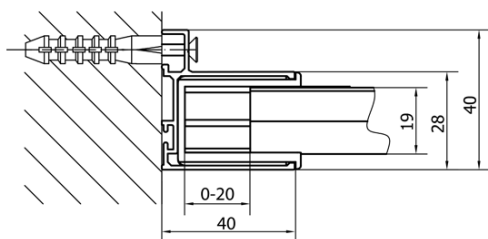

EASY obdélníkový sprchový kout pivot dveře 900-1000x800mm L/P varianta, brick sklo

Objednací kód: EL1738EL3238

Základní informace

Značka: Polysan
Série: EASY

Rozměry

Šířka: 1000 mm
Výška: 1900 mm
Hloubka: 800 mm

Parametry

Barva profilu: Chrom - Leštěný hliník
Tvar: Obdélníkové zástěny
Typ otevírání: Otevírací jednokřídlé
Směr otevírání: Univerzální
Šířka vstupu: 560 mm
Typ výplně: Brick sklo
Tloušťka skla: 6 mm
Vlastnosti: Rámové provedení
Hmotnost / ks: 56.0 kg
Balení: 2 ks
Záruka: 2 roky

EASY obdélníkový sprchový kout pivot dveře 900-1000x800mm L/P varianta, brick sklo

Technický list

	B
EL1738-EL3138	680-700
EL1738-EL3238	780-800
EL1738-EL3338	880-900
EL1738-EL3438	980-1000