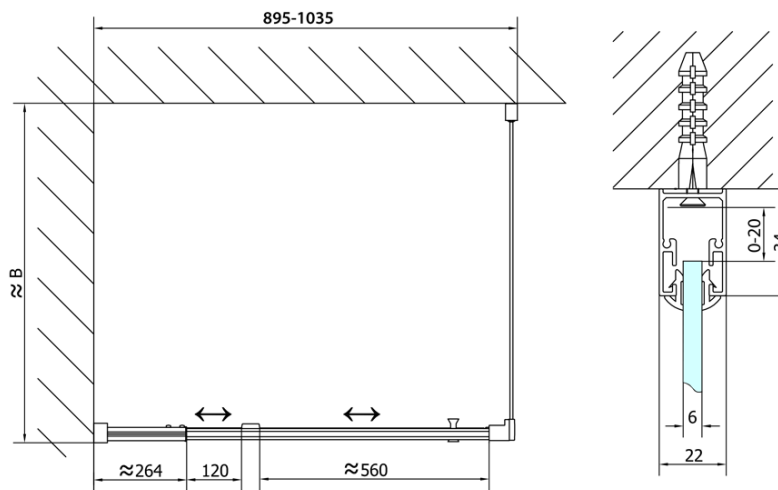

EASY obdélníkový sprchový kout pivot dveře 900-1000x800mm L/P varianta, brick sklo

Objednací kód: EL1738EL3238

Základní informace

Značka: Polysan
Série: EASY

Rozměry

Šířka: 1000 mm
Výška: 1900 mm
Hloubka: 800 mm

Parametry

Barva profilu: Chrom - Leštěný hliník
Tvar: Obdélníkové zástěny
Typ otevírání: Otevírací jednokřídlé
Směr otevírání: Univerzální
Šířka vstupu: 560 mm
Typ výplně: Brick sklo
Tloušťka skla: 6 mm
Vlastnosti: Rámové provedení
Hmotnost / ks: 56.0 kg
Balení: 2 ks
Záruka: 2 roky

EASY obdélníkový sprchový kout pivot dveře 900-1000x800mm L/P varianta, brick sklo

Technický list

	B
EL1738-EL3138	680-700
EL1738-EL3238	780-800
EL1738-EL3338	880-900
EL1738-EL3438	980-1000