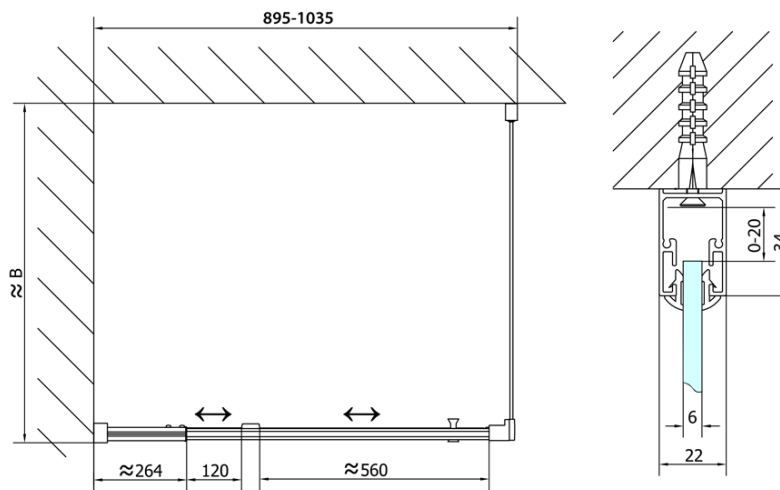

## Rozměry

Šířka: 1000 mm

Výška: 1900 mm

Hloubka: 800 mm

## Parametry

Barva profilu: Chrom - Leštěný hliník

Tvar: Obdélníkové zástěny

Typ otevírání: Otevírací jednokřídlé

Směr otevírání: Univerzální

Šířka vstupu: 560 mm

Typ výplně: Brick sklo

Tloušťka skla: 6 mm

# EASY obdélníkový sprchový kout pivot dveře 900-1000x800mm L/P varianta, brick sklo

## Technický list

	B
EL1738-EL3138	680-700
EL1738-EL3238	780-800
EL1738-EL3338	880-900
EL1738-EL3438	980-1000