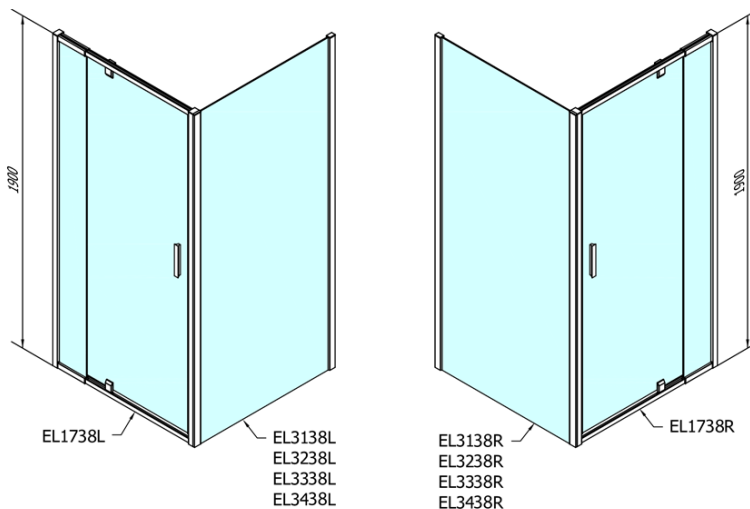

EASY obdélníkový sprchový kout pivot dveře 900-1000x800mm L/P varianta, brick sklo

Technický list

	B
EL1738-EL3138	680-700
EL1738-EL3238	780-800
EL1738-EL3338	880-900
EL1738-EL3438	980-1000