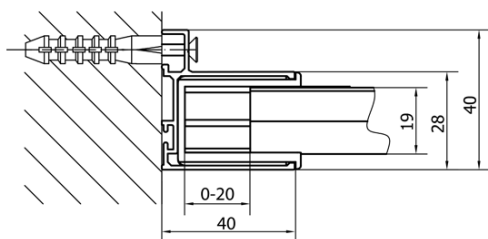

EASY obdélníkový sprchový kout pivot dveře 900-1000x800mm L/P varianta, brick sklo

Technický list

	B
EL1738-EL3138	680-700
EL1738-EL3238	780-800
EL1738-EL3338	880-900
EL1738-EL3438	980-1000