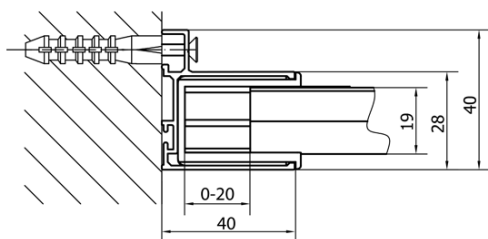

## Rozměry

Šířka: 1000 mm  
Výška: 1900 mm  
Hloubka: 800 mm

## Parametry

Barva profilu: Chrom - Leštěný hliník  
Tvar: Obdélníkové zástěny  
Typ otevírání: Otevírací jednokřídlé  
Směr otevírání: Univerzální  
Šířka vstupu: 560 mm  
Typ výplně: BRICK sklo  
Tloušťka skla: 6 mm  
Vlastnosti: Rámové provedení  
Hmotnost / ks: 56.0 kg  
Balení: 2 ks  
Záruka: 2 roky

# EASY obdélníkový sprchový kout pivot dveře 900-1000x800mm L/P varianta, brick sklo

## Technický list

	B
EL1738-EL3138	680-700
EL1738-EL3238	780-800
EL1738-EL3338	880-900
EL1738-EL3438	980-1000