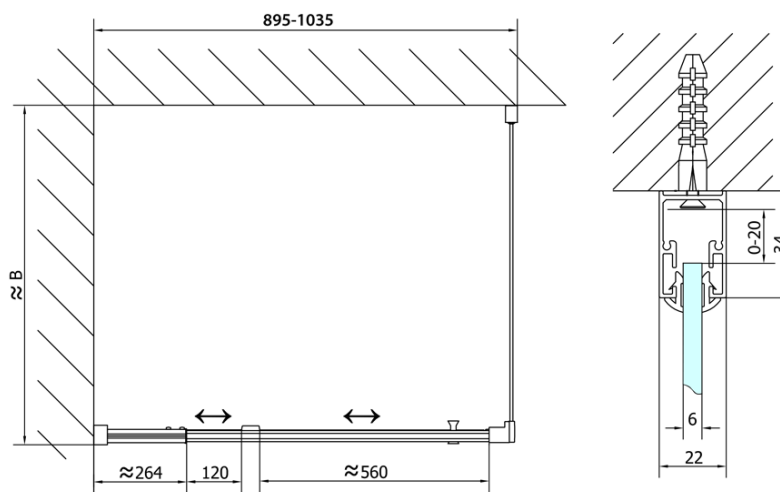

## Rozměry

Šířka: 1000 mm  
Výška: 1900 mm  
Hloubka: 800 mm

## Parametry

Barva profilu: Chrom - Leštěný hliník  
Tvar: Obdélníkové zástěny  
Typ otevírání: Otevírací jednokřídlé  
Směr otevírání: Univerzální  
Šířka vstupu: 560 mm  
Typ výplně: BRICK sklo  
Tloušťka skla: 6 mm  
Vlastnosti: Rámové provedení  
Hmotnost / ks: 56.0 kg  
Balení: 2 ks  
Záruka: 2 roky

# EASY obdélníkový sprchový kout pivot dveře 900-1000x800mm L/P varianta, brick sklo

## Technický list

	B
EL1738-EL3138	680-700
EL1738-EL3238	780-800
EL1738-EL3338	880-900
EL1738-EL3438	980-1000