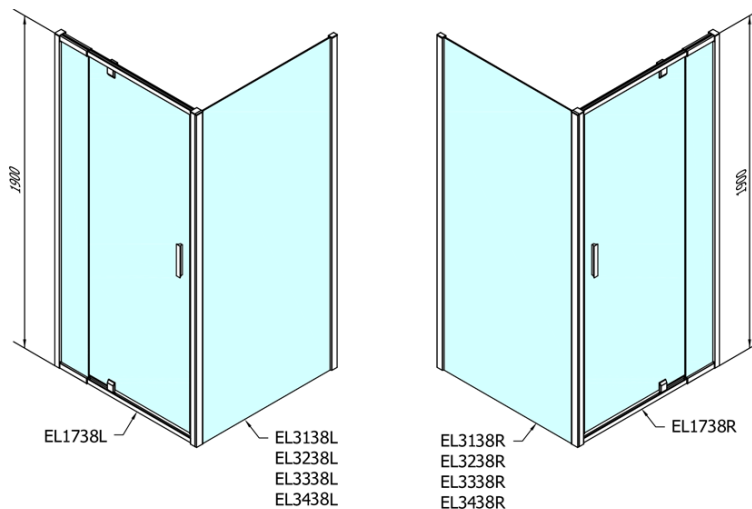

EASY obdélníkový sprchový kout pivot dveře 900-1000x700mm L/P varianta, sklo Brick

Objednací kód: EL1738EL3138

Základní informace

Značka: Polysan
Série: EASY

Rozměry

Šířka: 1000 mm
Výška: 1900 mm
Hloubka: 700 mm

Parametry

Barva profilu: Chrom - Leštěný hliník
Tvar: Obdélníkové zástěny
Typ otevírání: Otevírací jednokřídlé
Směr otevírání: Univerzální
Šířka vstupu: 560 mm
Typ výplně: Brick sklo
Tloušťka skla: 6 mm
Vlastnosti: Rámové provedení
Hmotnost / ks: 53.0 kg
Balení: 2 ks
Záruka: 2 roky

EASY obdélníkový sprchový kout pivot dveře 900-1000x700mm L/P varianta, sklo Brick

Technický list

	B
EL1738-EL3138	680-700
EL1738-EL3238	780-800
EL1738-EL3338	880-900
EL1738-EL3438	980-1000