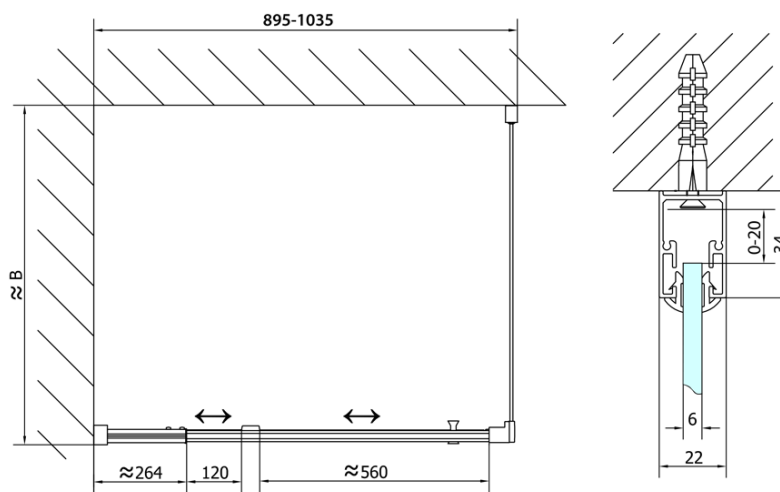

EASY obdélníkový sprchový kout pivot dveře 900-1000x700mm L/P varianta, sklo Brick

Objednací kód: EL1738EL3138

Základní informace

Značka: Polysan
Série: EASY

Rozměry

Šířka: 1000 mm
Výška: 1900 mm
Hloubka: 700 mm

Parametry

Barva profilu: Chrom - Leštěný hliník
Tvar: Obdélníkové zástěny
Typ otevírání: Otevírací jednokřídlé
Směr otevírání: Univerzální
Šířka vstupu: 560 mm
Typ výplně: Brick sklo
Tloušťka skla: 6 mm
Vlastnosti: Rámové provedení
Hmotnost / ks: 53.0 kg
Balení: 2 ks
Záruka: 2 roky

EASY obdélníkový sprchový kout pivot dveře 900-1000x700mm L/P varianta, sklo Brick

Technický list

	B
EL1738-EL3138	680-700
EL1738-EL3238	780-800
EL1738-EL3338	880-900
EL1738-EL3438	980-1000