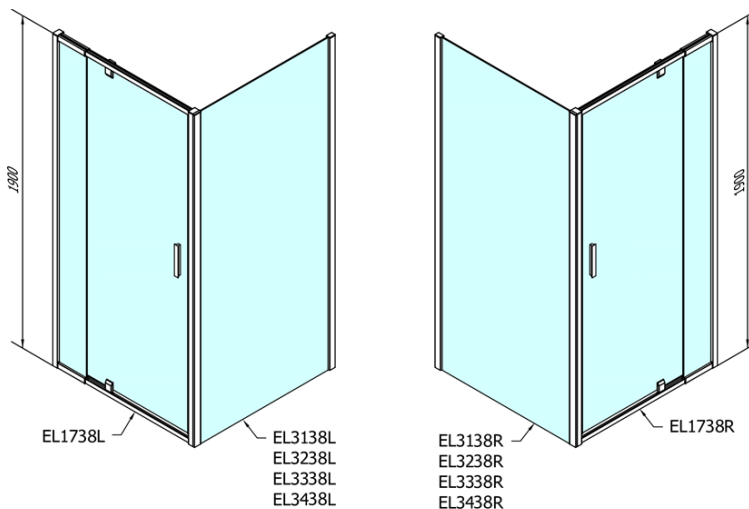

EASY obdélníkový sprchový kout pivot dveře 900-1000x700mm L/P varianta, brick sklo

Objednací kód: EL1738EL3138

Základní informace

Značka: Polysan
Série: EASY

Rozměry

Šířka: 1000 mm
Výška: 1900 mm
Hloubka: 700 mm

Parametry

Barva profilu: Chrom - Leštěný hliník
Tvar: Obdélníkové zástěny
Typ otevírání: Otevírací jednokřídlé
Směr otevírání: Univerzální
Šířka vstupu: 560 mm
Typ výplně: Brick sklo
Tloušťka skla: 6 mm
Vlastnosti: Rámové provedení
Hmotnost / ks: 53.0 kg
Balení: 2 ks
Záruka: 2 roky

EASY obdélníkový sprchový kout pivot dveře 900-1000x700mm L/P varianta, brick sklo

Technický list

	B
EL1738-EL3138	680-700
EL1738-EL3238	780-800
EL1738-EL3338	880-900
EL1738-EL3438	980-1000