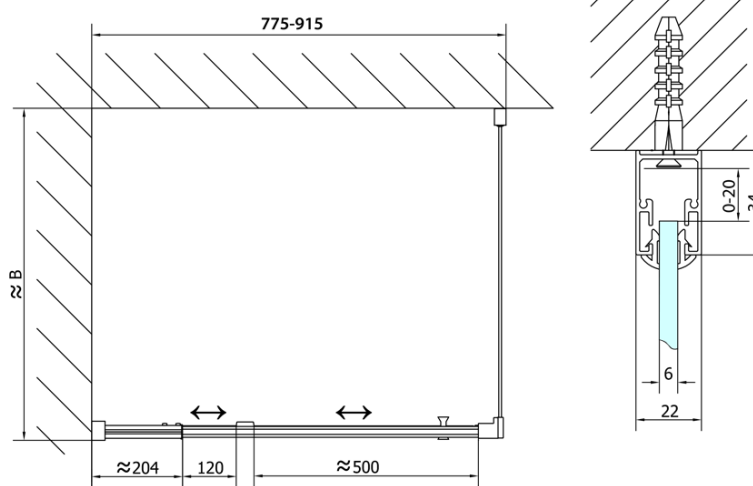

EASY obdélníkový sprchový kout pivot dveře 800-900x1000mm L/P varianta, brick sklo

Objednací kód: EL1638EL3438

Základní informace

Značka: Polysan
Série: EASY

Rozměry

Šířka: 900 mm
Výška: 1900 mm
Hloubka: 1000 mm

Parametry

Barva profilu: Chrom - Leštěný hliník
Tvar: Obdélníkové zástěny
Typ otevírání: Otevírací jednokřídlé
Směr otevírání: Univerzální
Šířka vstupu: 500 mm
Typ výplně: Brick sklo
Tloušťka skla: 6 mm
Vlastnosti: Rámové provedení
Hmotnost / ks: 59.0 kg
Balení: 2 ks
Záruka: 2 roky

EASY obdélníkový sprchový kout pivot dveře 800-900x1000mm L/P varianta, brick sklo

Technický list

	B
EL1638-EL3138	680-700
EL1638-EL3238	780-800
EL1638-EL3338	880-900
EL1638-EL3438	980-1000