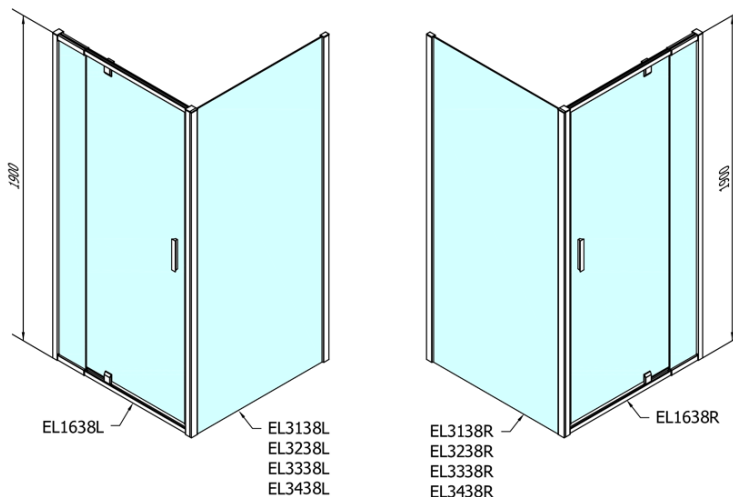

EASY obdélníkový sprchový kout pivot dveře 800-900x1000mm L/P varianta, brick sklo

Objednací kód: EL1638EL3438

Základní informace

Značka: Polysan
Série: EASY

Rozměry

Šířka: 900 mm
Výška: 1900 mm
Hloubka: 1000 mm

Parametry

Barva profilu: Chrom - Leštěný hliník
Tvar: Obdélníkové zástěny
Typ otevírání: Otevírací jednokřídlé
Směr otevírání: Univerzální
Šířka vstupu: 500 mm
Typ výplně: Brick sklo
Tloušťka skla: 6 mm
Vlastnosti: Rámové provedení
Hmotnost / ks: 59.0 kg
Balení: 2 ks
Záruka: 2 roky

EASY obdélníkový sprchový kout pivot dveře 800-900x1000mm L/P varianta, brick sklo

Technický list

	B
EL1638-EL3138	680-700
EL1638-EL3238	780-800
EL1638-EL3338	880-900
EL1638-EL3438	980-1000