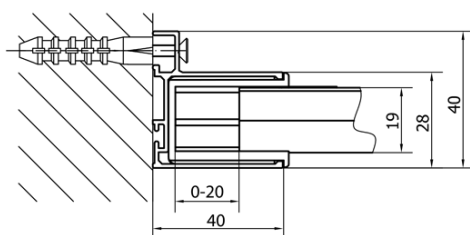

EASY obdélníkový sprchový kout pivot dveře 800-900x1000mm L/P varianta, brick sklo

Objednací kód: EL1638EL3438

Základní informace

Značka: Polysan
Série: EASY

Rozměry

Šířka: 900 mm
Výška: 1900 mm
Hloubka: 1000 mm

Parametry

Barva profilu: Chrom - Leštěný hliník
Tvar: Obdélníkové zástěny
Typ otevírání: Otevírací jednokřídlé
Směr otevírání: Univerzální
Šířka vstupu: 500 mm
Typ výplně: Brick sklo
Tloušťka skla: 6 mm
Vlastnosti: Rámové provedení
Hmotnost / ks: 59.0 kg
Balení: 2 ks
Záruka: 2 roky

EASY obdélníkový sprchový kout pivot dveře 800-900x1000mm L/P varianta, brick sklo

Technický list

	B
EL1638-EL3138	680-700
EL1638-EL3238	780-800
EL1638-EL3338	880-900
EL1638-EL3438	980-1000