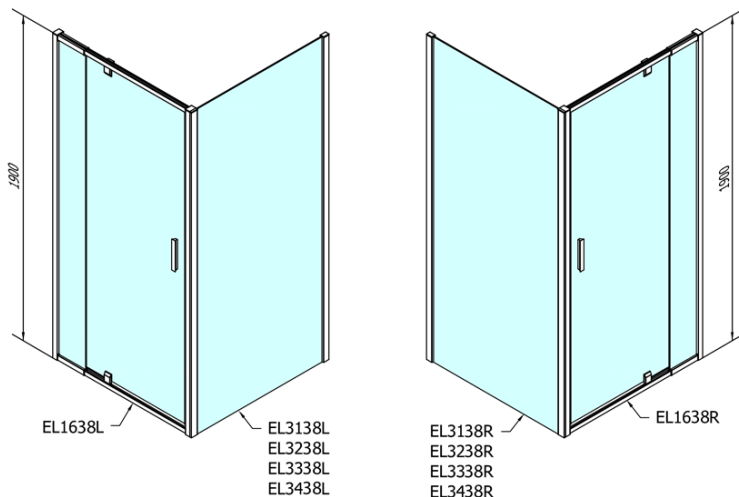

EASY obdélníkový sprchový kout pivot dveře 800-900x1000mm L/P varianta, brick sklo

Objednací kód: EL1638EL3438

Základní informace

Značka: Polysan
Série: EASY

Rozměry

Šířka: 900 mm
Výška: 1900 mm
Hloubka: 1000 mm

Parametry

Barva profilu: Chrom - Leštěný hliník
Tvar: Obdélníkové zástěny
Typ otevírání: Otevírací jednokřídlé
Směr otevírání: Univerzální
Šířka vstupu: 500 mm
Typ výplně: Brick sklo
Tloušťka skla: 6 mm
Vlastnosti: Rámové provedení
Hmotnost / ks: 59.0 kg
Balení: 2 ks
Záruka: 2 roky

EASY obdélníkový sprchový kout pivot dveře 800-900x1000mm L/P varianta, brick sklo

Technický list

	B
EL1638-EL3138	680-700
EL1638-EL3238	780-800
EL1638-EL3338	880-900
EL1638-EL3438	980-1000