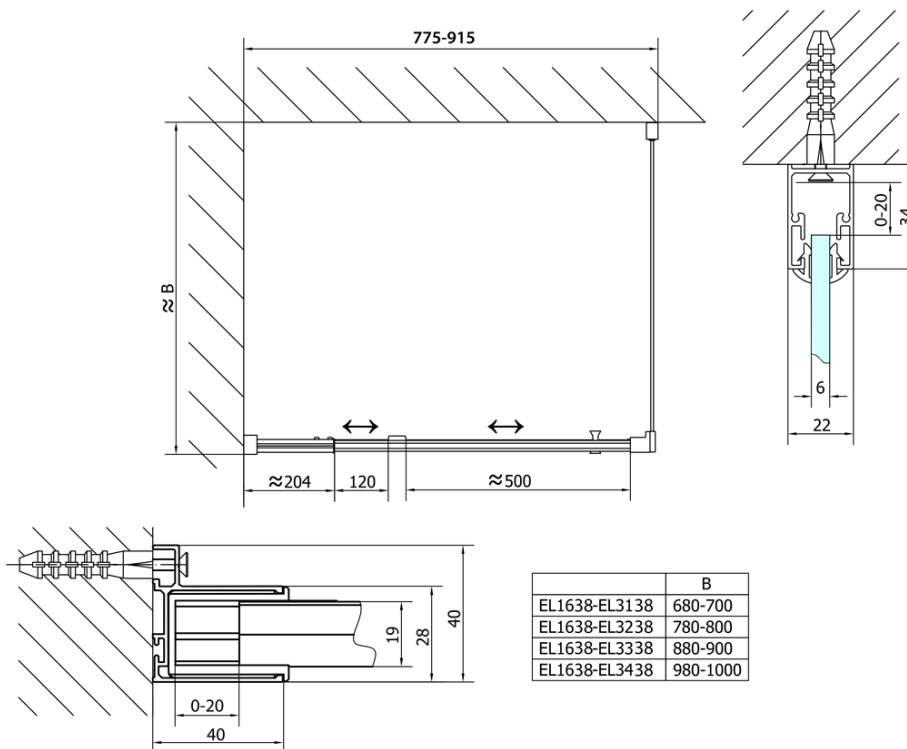

EASY obdélníkový sprchový kout pivot dveře 800-900x1000mm L/P varianta, brick sklo

Objednací kód: EL1638EL3438

Základní informace

Značka: Polysan
Série: EASY

Rozměry

Šířka: 900 mm
Výška: 1900 mm
Hloubka: 1000 mm

Parametry

Barva profilu: Chrom - Leštěný hliník
Tvar: Obdélníkové zástěny
Typ otevírání: Otevírací jednokřídlé
Směr otevírání: Univerzální
Šířka vstupu: 500 mm
Typ výplně: Brick sklo
Tloušťka skla: 6 mm
Vlastnosti: Rámové provedení
Hmotnost / ks: 59.0 kg
Balení: 2 ks
Záruka: 2 roky

EASY obdélníkový sprchový kout pivot dveře 800-900x1000mm L/P varianta, brick sklo

Technický list

	B
EL1638-EL3138	680-700
EL1638-EL3238	780-800
EL1638-EL3338	880-900
EL1638-EL3438	980-1000