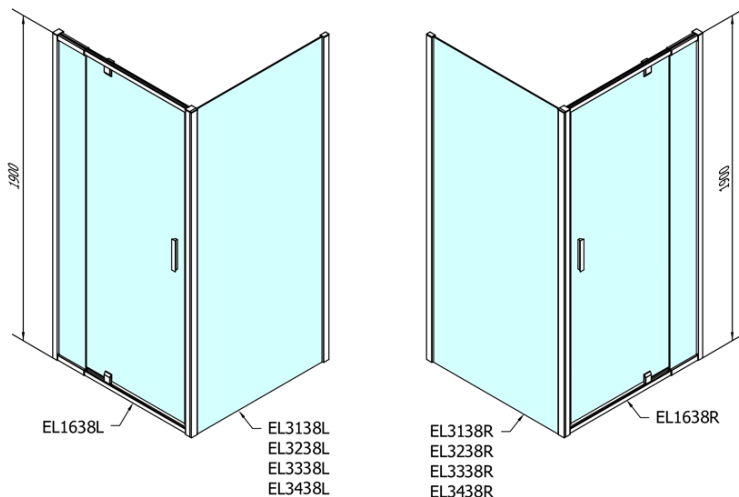

EASY obdélníkový sprchový kout pivot dveře 800-900x1000mm L/P varianta, sklo Brick

Objednací kód: EL1638EL3438

Základní informace

Značka: Polysan

Série: EASY

Rozměry

Šířka: 900 mm

Výška: 1900 mm

Hloubka: 1000 mm

Parametry

Barva profilu: Chrom - Leštěný hliník

Tvar: Obdélníkové zástěny

Typ otevírání: Otevírací jednokřídlé

Směr otevírání: Univerzální

Šířka vstupu: 500 mm

Typ výplně: Brick sklo

Tloušťka skla: 6 mm

Vlastnosti: Rámové provedení

Hmotnost / ks: 59.0 kg

Balení: 2 ks

Záruka: 2 roky

EASY obdélníkový sprchový kout pivot dveře 800-900x1000mm L/P varianta, sklo Brick

Technický list

	B
EL1638-EL3138	680-700
EL1638-EL3238	780-800
EL1638-EL3338	880-900
EL1638-EL3438	980-1000