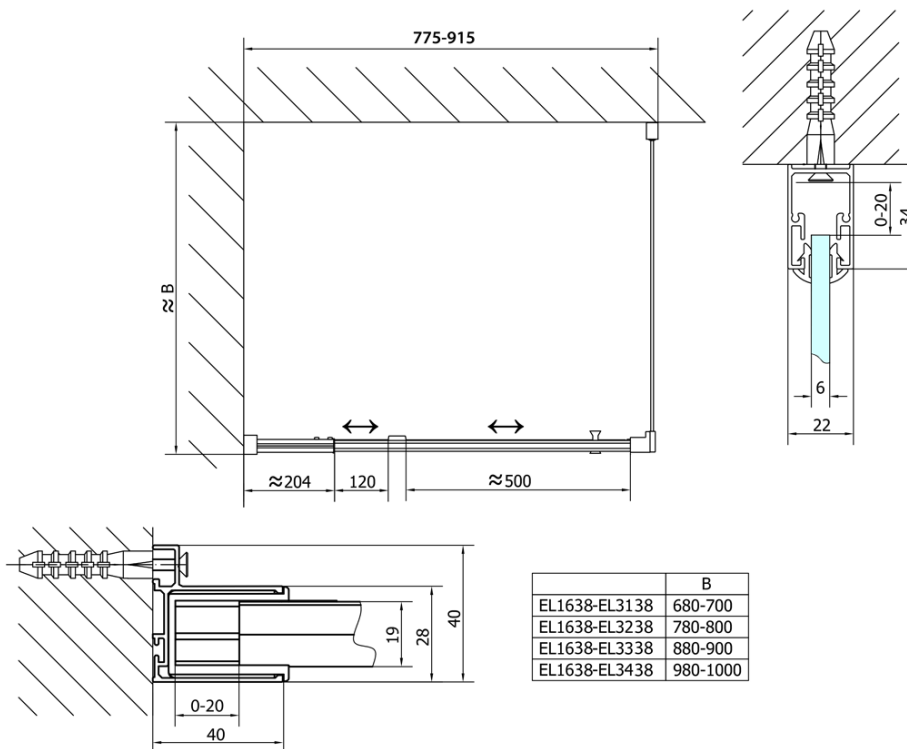

EASY obdélníkový sprchový kout pivot dveře 800-900x1000mm L/P varianta, sklo Brick

Objednací kód: EL1638EL3438

Základní informace

Značka: Polysan

Série: EASY

Rozměry

Šířka: 900 mm

Výška: 1900 mm

Hloubka: 1000 mm

Parametry

Barva profilu: Chrom - Leštěný hliník

Tvar: Obdélníkové zástěny

Typ otevírání: Otevírací jednokřídlé

Směr otevírání: Univerzální

Šířka vstupu: 500 mm

Typ výplně: Brick sklo

Tloušťka skla: 6 mm

Vlastnosti: Rámové provedení

Hmotnost / ks: 59.0 kg

Balení: 2 ks

Záruka: 2 roky

EASY obdélníkový sprchový kout pivot dveře 800-900x1000mm L/P varianta, sklo Brick

Technický list

	B
EL1638-EL3138	680-700
EL1638-EL3238	780-800
EL1638-EL3338	880-900
EL1638-EL3438	980-1000