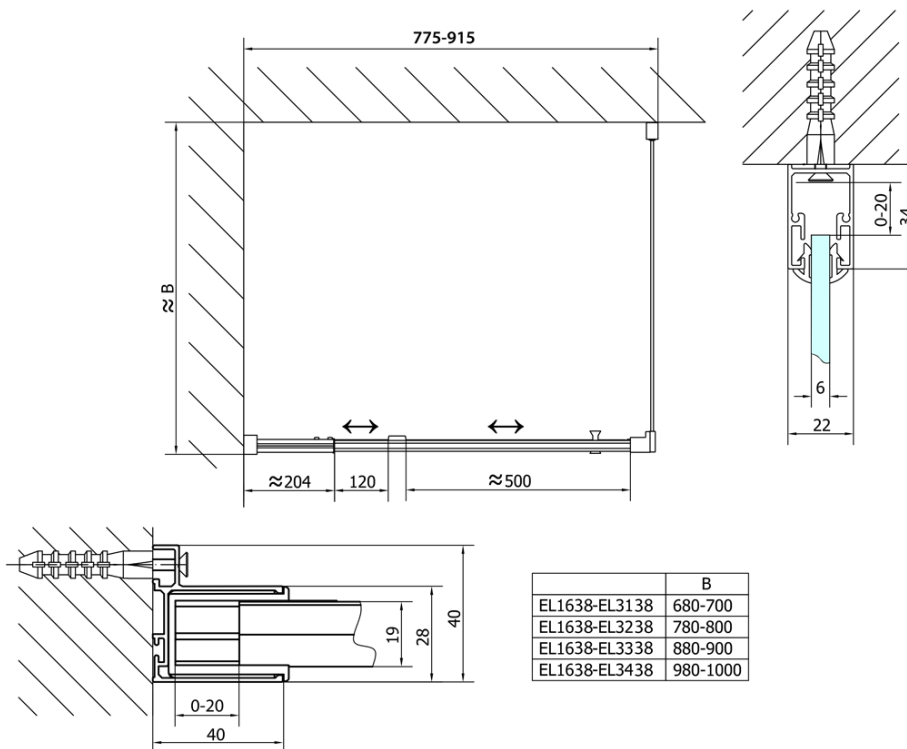

EASY obdélník/čtverec sprchový kout pivot dveře 800-900x900mm L/P varianta, sklo Brick

Objednací kód: EL1638EL3338

Základní informace

Značka: Polysan
Série: EASY

Rozměry

Šířka: 900 mm
Výška: 1900 mm
Hloubka: 900 mm

Parametry

Barva profilu: Chrom - Leštěný hliník
Tvar: Obdélníkové zástěny
Typ otevírání: Otevírací jednokřídlé
Směr otevírání: Univerzální
Šířka vstupu: 500 mm
Typ výplně: Brick sklo
Tloušťka skla: 6 mm
Vlastnosti: Rámové provedení
Hmotnost / ks: 56.0 kg
Balení: 2 ks
Záruka: 2 roky

**EASY obdélník/čtverec sprchový kout pivot dveře
800-900x900mm L/P varianta, sklo Brick**

Technický list

	B
EL1638-EL3138	680-700
EL1638-EL3238	780-800
EL1638-EL3338	880-900
EL1638-EL3438	980-1000