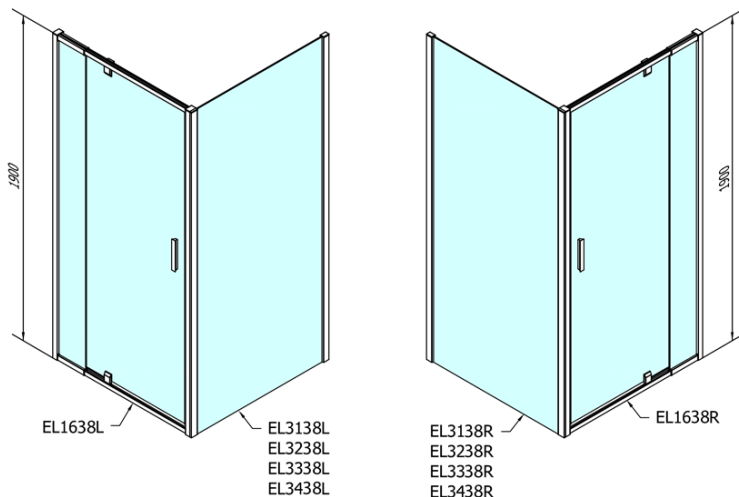

EASY obdélník/čtverec sprchový kout pivot dveře 800-900x900mm L/P varianta, sklo Brick

Objednací kód: EL1638EL3338

Základní informace

Značka: Polysan

Série: EASY

Rozměry

Šířka: 900 mm

Výška: 1900 mm

Hloubka: 900 mm

Parametry

Barva profilu: Chrom - Leštěný hliník

Tvar: Obdélníkové zástěny

Typ otevírání: Otevírací jednokřídlé

Směr otevírání: Univerzální

Šířka vstupu: 500 mm

Typ výplně: Brick sklo

Tloušťka skla: 6 mm

Vlastnosti: Rámové provedení

Hmotnost / ks: 56.0 kg

Balení: 2 ks

Záruka: 2 roky

**EASY obdélník/čtverec sprchový kout pivot dveře
800-900x900mm L/P varianta, sklo Brick**

Technický list

	B
EL1638-EL3138	680-700
EL1638-EL3238	780-800
EL1638-EL3338	880-900
EL1638-EL3438	980-1000