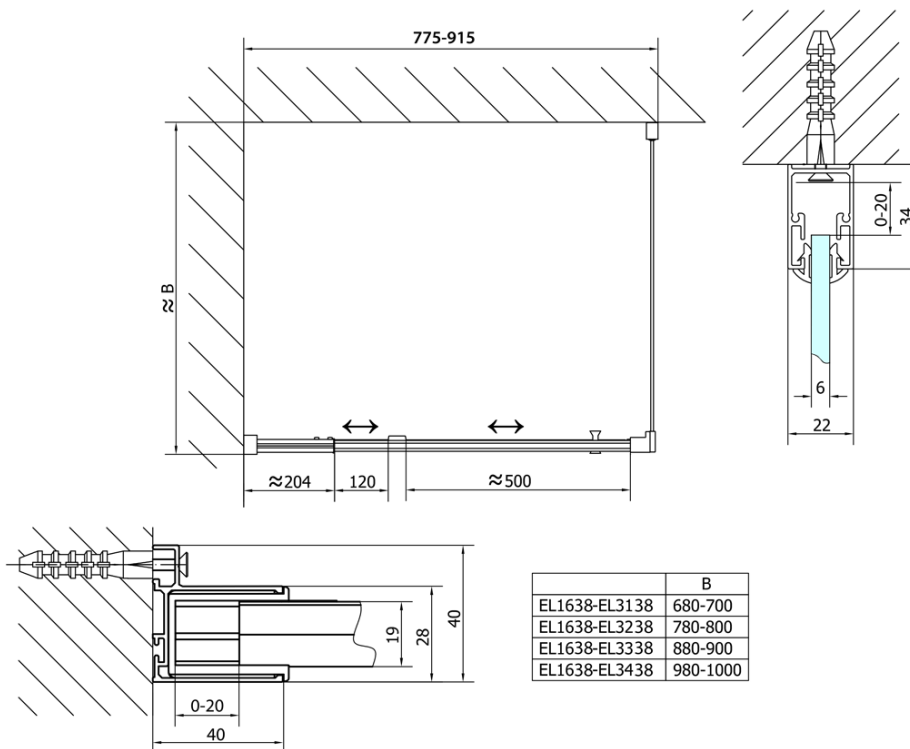

EASY obdélník/čtverec sprchový kout pivot dveře 800-900x900mm L/P varianta, sklo Brick

Objednací kód: EL1638EL3338

Základní informace

Značka: Polysan

Série: EASY

Rozměry

Šířka: 900 mm

Výška: 1900 mm

Hloubka: 900 mm

Parametry

Barva profilu: Chrom - Leštěný hliník

Tvar: Obdélníkové zástěny

Typ otevírání: Otevírací jednokřídlé

Směr otevírání: Univerzální

Šířka vstupu: 500 mm

Typ výplně: Brick sklo

Tloušťka skla: 6 mm

Vlastnosti: Rámové provedení

Hmotnost / ks: 56.0 kg

Balení: 2 ks

Záruka: 2 roky

**EASY obdélník/čtverec sprchový kout pivot dveře
800-900x900mm L/P varianta, sklo Brick**

Technický list

	B
EL1638-EL3138	680-700
EL1638-EL3238	780-800
EL1638-EL3338	880-900
EL1638-EL3438	980-1000