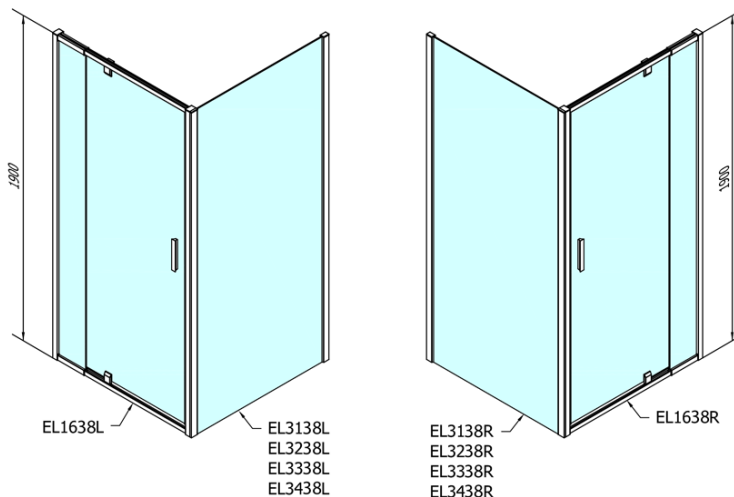

**EASY obdélník/čtverec sprchový kout pivot dveře
800-900x800mm L/P varianta, sklo Brick**

Objednací kód: EL1638EL3238

Základní informace

Značka: Polysan

Série: EASY

Rozměry

Šířka: 900 mm

Výška: 1900 mm

Hloubka: 800 mm

Parametry

Barva profilu: Chrom - Leštěný hliník

Tvar: Obdélníkové zástěny

Typ otevírání: Otevírací jednokřídlé

Směr otevírání: Univerzální

Šířka vstupu: 500 mm

Typ výplně: BRICK sklo

Tloušťka skla: 6 mm

Vlastnosti: Rámové provedení

Hmotnost / ks: 53.0 kg

Balení: 2 ks

Záruka: 2 roky

**EASY obdélník/čtverec sprchový kout pivot dveře
800-900x800mm L/P varianta, sklo Brick**

Technický list

	B
EL1638-EL3138	680-700
EL1638-EL3238	780-800
EL1638-EL3338	880-900
EL1638-EL3438	980-1000