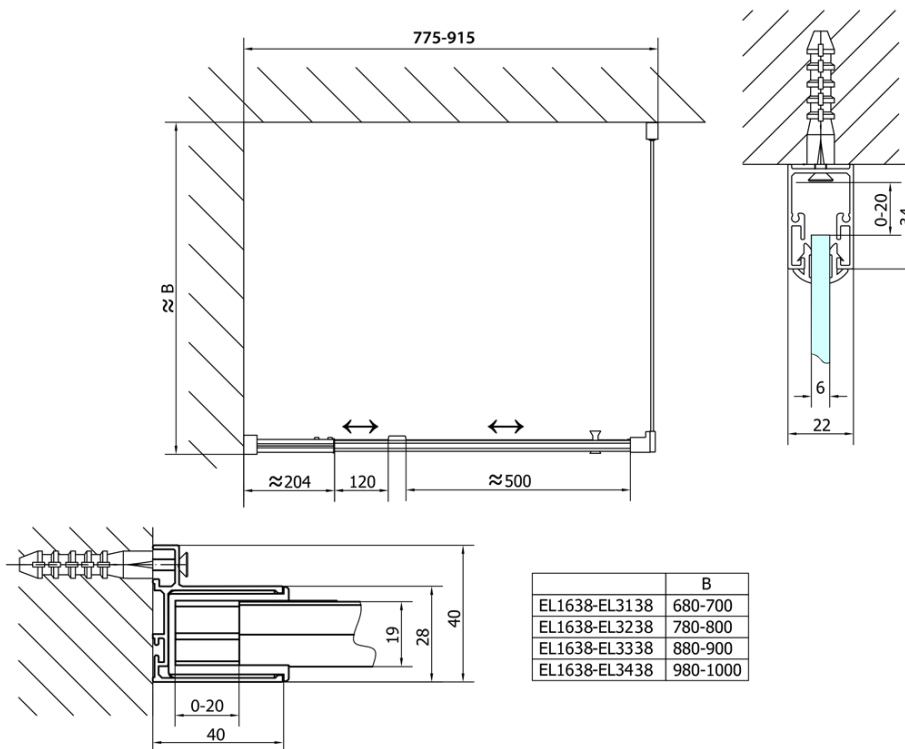

**EASY obdélník/čtverec sprchový kout pivot dveře
800-900x800mm L/P varianta, sklo Brick**

Objednací kód: EL1638EL3238

Základní informace

Značka: Polysan

Série: EASY

Rozměry

Šířka: 900 mm

Výška: 1900 mm

Hloubka: 800 mm

Parametry

Barva profilu: Chrom - Leštěný hliník

Tvar: Obdélníkové zástěny

Typ otevírání: Otevírací jednokřídlé

Směr otevírání: Univerzální

Šířka vstupu: 500 mm

Typ výplně: BRICK sklo

Tloušťka skla: 6 mm

Vlastnosti: Rámové provedení

Hmotnost / ks: 53.0 kg

Balení: 2 ks

Záruka: 2 roky

**EASY obdélník/čtverec sprchový kout pivot dveře
800-900x800mm L/P varianta, sklo Brick**

Technický list

	B
EL1638-EL3138	680-700
EL1638-EL3238	780-800
EL1638-EL3338	880-900
EL1638-EL3438	980-1000