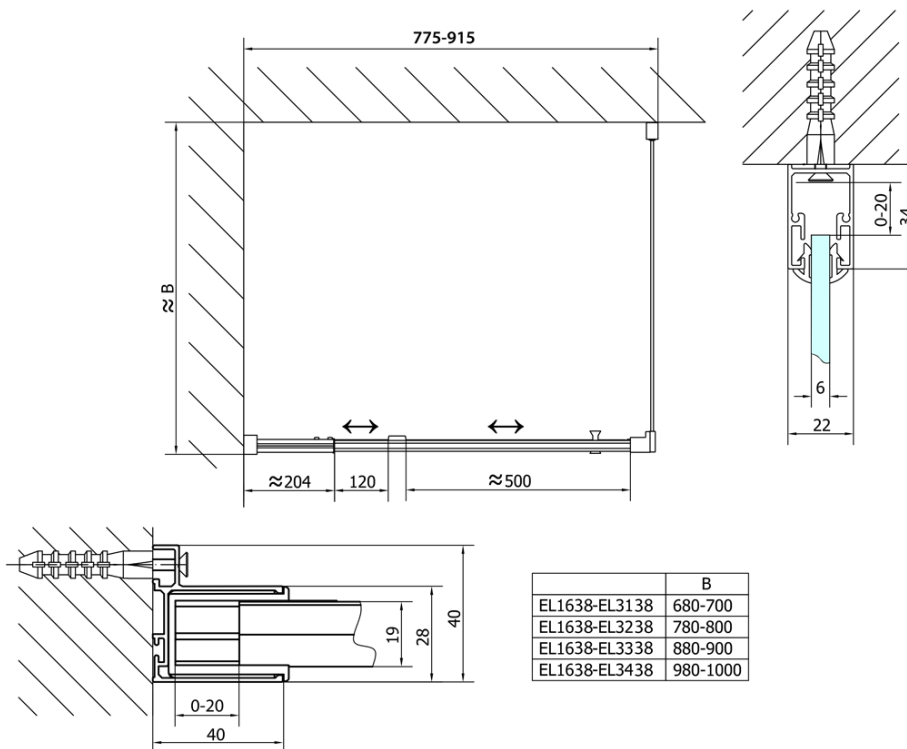

EASY obdélníkový sprchový kout pivot dveře 800-900x700mm L/P varianta, sklo Brick

Objednací kód: EL1638EL3138

Základní informace

Značka: Polysan

Série: EASY

Rozměry

Šířka: 900 mm

Výška: 1900 mm

Hloubka: 700 mm

Parametry

Barva profilu: Chrom - Leštěný hliník

Tvar: Obdélníkové zástěny

Typ otevírání: Otevírací jednokřídlé

Směr otevírání: Univerzální

Šířka vstupu: 500 mm

Typ výplně: Brick sklo

Tloušťka skla: 6 mm

Vlastnosti: Rámové provedení

Hmotnost / ks: 50.0 kg

Balení: 2 ks

Záruka: 2 roky

EASY obdélníkový sprchový kout pivot dveře 800-900x700mm L/P varianta, sklo Brick

Technický list

	B
EL1638-EL3138	680-700
EL1638-EL3238	780-800
EL1638-EL3338	880-900
EL1638-EL3438	980-1000