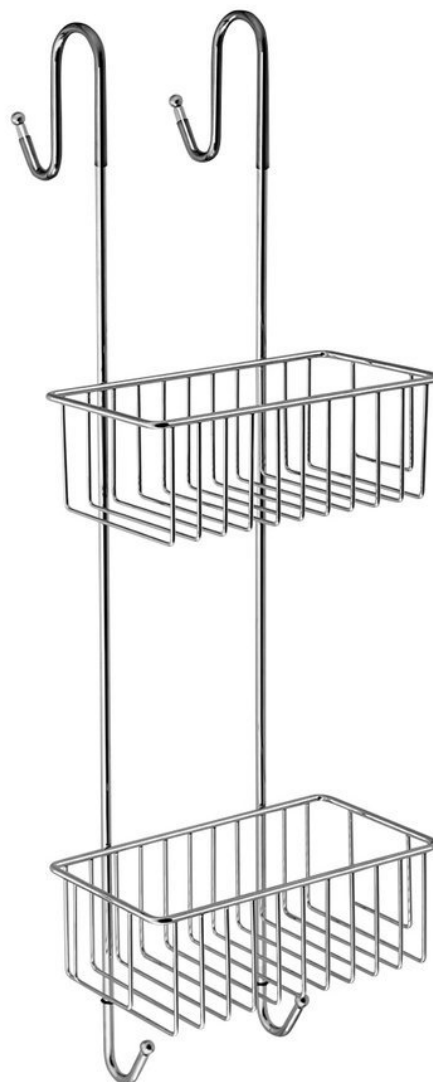

# CHROM LINE police do sprchy závěsná, 220x700x200 mm, chrom

Objednací kód: 37007

## Základní informace

Značka: Aqualine  
Série: CHROM LINE

## Rozměry

Šířka: 220 mm  
Výška: 700 mm  
Hloubka: 217 mm

## Parametry

Barva: Chrom  
Materiál: Ocel  
Tvar: Drátěné  
Druh: Polička: vícepatrová, Polička: závěsná  
Instalace: Závěsná  
Hmotnost / ks: 1.19 kg  
Balení: 1 ks  
Záruka: 2 roky