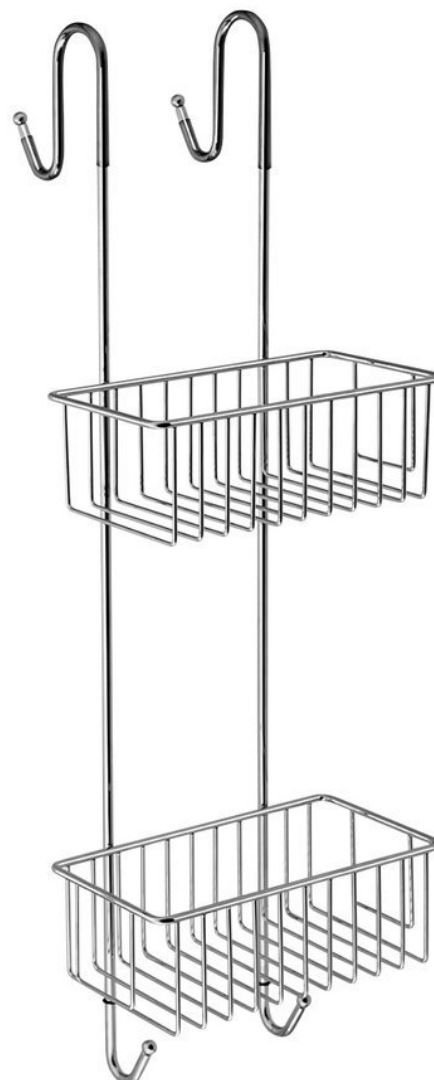

CHROM LINE police do sprchy závěsná, 220x700x200 mm, chrom

Objednací kód: 37007

Základní informace

Značka: Aqualine
Série: CHROM LINE

Rozměry

Šířka: 220 mm
Výška: 700 mm
Hloubka: 217 mm

Parametry

Barva: Chrom
Materiál: Ocel
Tvar: Drátěné
Druh: Polička: vícepatrová, Polička: závěsná
Instalace: Závěsná
Hmotnost / ks: 1.19 kg
Balení: 1 ks
Záruka: 2 roky