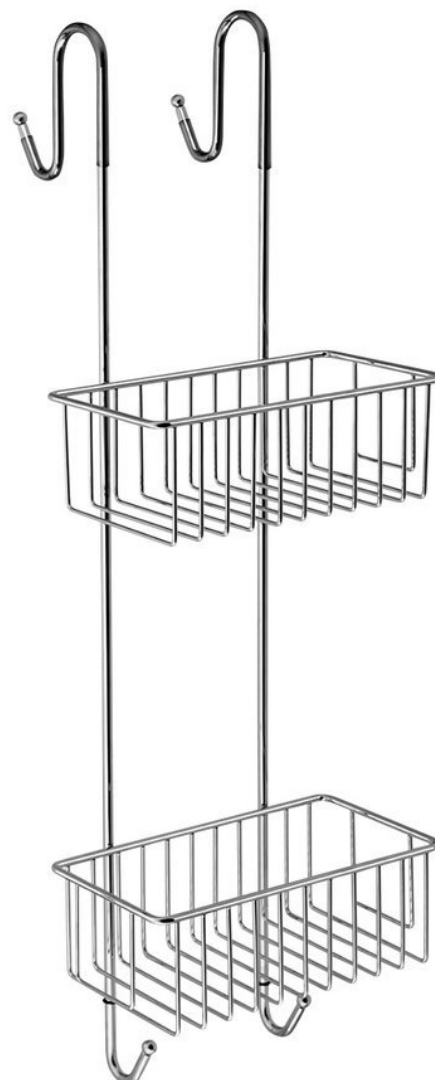

## CHROM LINE police do sprchy závěsná, 220x700x200 mm, chrom

Objednací kód: 37007

### Základní informace

Značka: Aqualine  
Série: CHROM LINE

### Rozměry

Šířka: 220 mm  
Výška: 700 mm  
Hloubka: 217 mm

### Parametry

Barva: Chrom  
Materiál: Ocel  
Tvar: Drátěné  
Druh: Polička: vícepatrová, Polička: závěsná  
Instalace: Závěsná  
Hmotnost / ks: 1.19 kg  
Balení: 1 ks  
Záruka: 2 roky