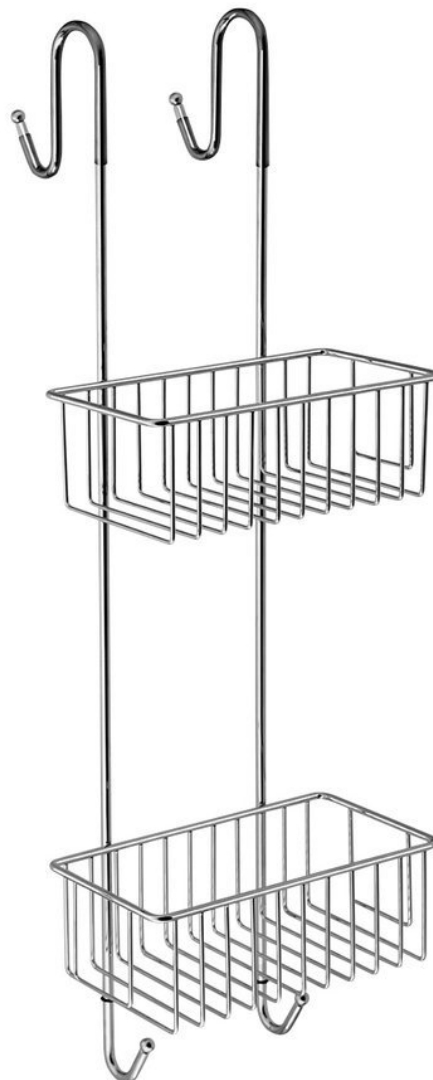

Objednací kód: 37007

Základní informace

Značka: Aqualine
Série: CHROM LINE

Rozměry

Šířka: 220 mm
Výška: 700 mm
Hloubka: 217 mm

Parametry

Barva: Chrom
Materiál: Ocel
Tvar: Drátěné
Druh: Polička: vícepatrová, Polička: závěsná
Instalace: Závěsná
Hmotnost / ks: 1.19 kg
Balení: 1 ks
Záruka: 2 roky