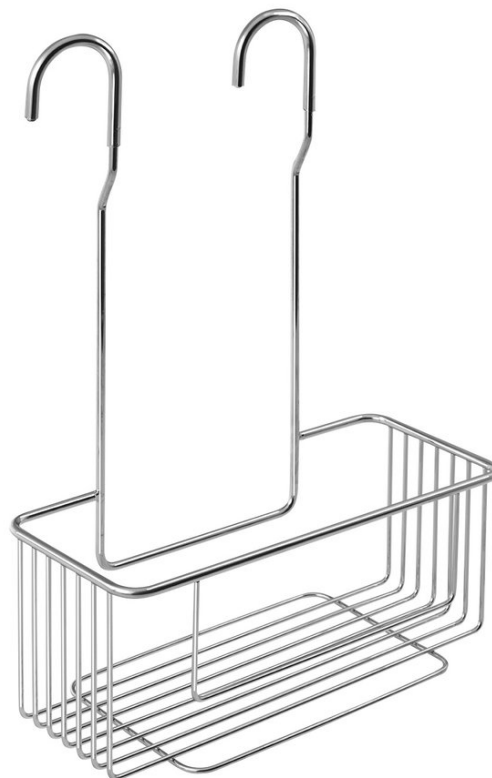

## CHROM LINE police do sprchy závěsná, na baterii, chrom

Objednací kód: 37006

### Základní informace

Značka: Aqualine  
Série: CHROM LINE

### Rozměry

Délka: 260 mm  
Šířka: 260 mm  
Výška: 375 mm  
Hloubka: 112 mm

### Parametry

Barva: Chrom  
Materiál: Ocel  
Tvar: Drátěné  
Druh: Polička: závěsná  
Instalace: Závěsná  
Hmotnost / ks: 0.45 kg  
Balení: 1 ks  
Záruka: 2 roky