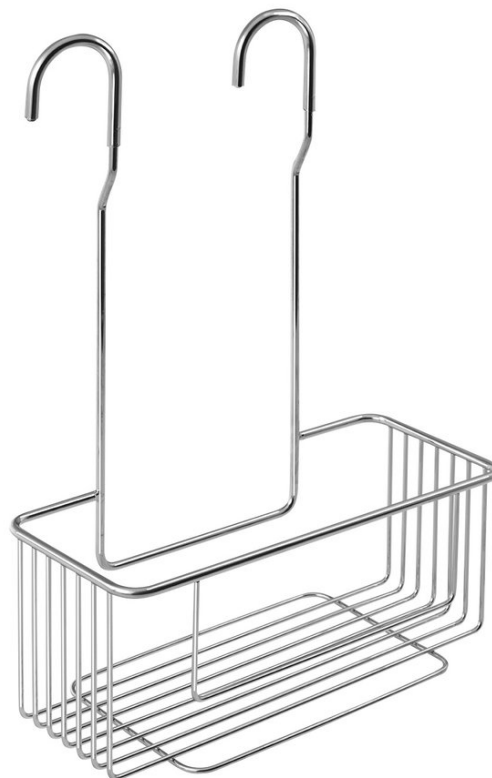

CHROM LINE police do sprchy závěsná, na baterii, chrom

Objednací kód: 37006

Základní informace

Značka: Aqualine
Série: CHROM LINE

Rozměry

Délka: 260 mm
Šířka: 260 mm
Výška: 375 mm
Hloubka: 112 mm

Parametry

Barva: Chrom
Materiál: Ocel
Tvar: Drátěné
Druh: Polička: závěsná
Instalace: Závěsná
Hmotnost / ks: 0.45 kg
Balení: 1 ks
Záruka: 2 roky