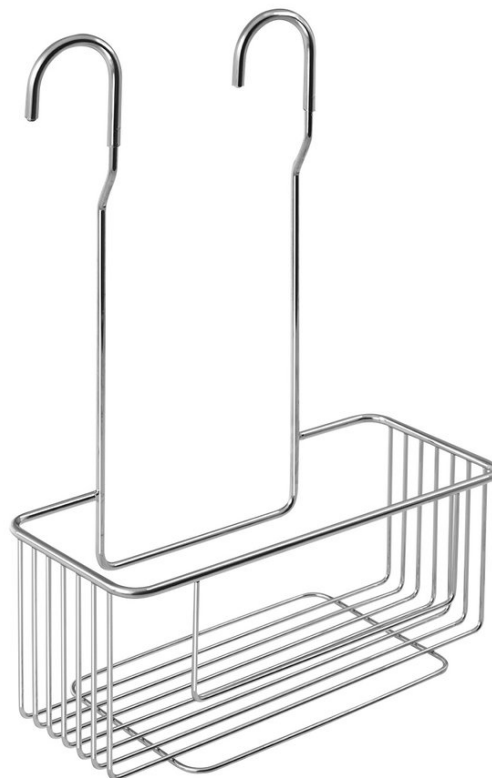

# CHROM LINE police do sprchy závěsná, na baterii, chrom

Objednací kód: 37006

## Základní informace

Značka: Aqualine  
Série: CHROM LINE

## Rozměry

Délka: 260 mm  
Šířka: 260 mm  
Výška: 375 mm  
Hloubka: 112 mm

## Parametry

Barva: Chrom  
Materiál: Ocel  
Tvar: Drátěné  
Druh: Polička: závěsná  
Instalace: Závěsná  
Hmotnost / ks: 0.45 kg  
Balení: 1 ks  
Záruka: 2 roky