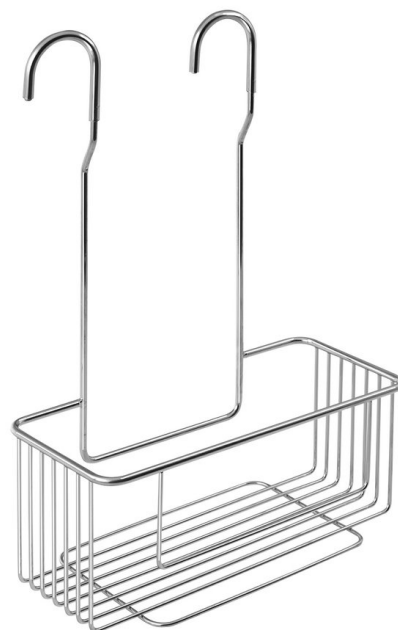

CHROM LINE police do sprchy závěsná, na baterii, chrom

Objednací kód: 37006

Rozměry

Délka: 260 mm

Šířka: 260 mm

Výška: 375 mm

Hloubka: 112 mm

Parametry

Barva: Chrom

Materiál: Ocel

Záruka: 2 roky