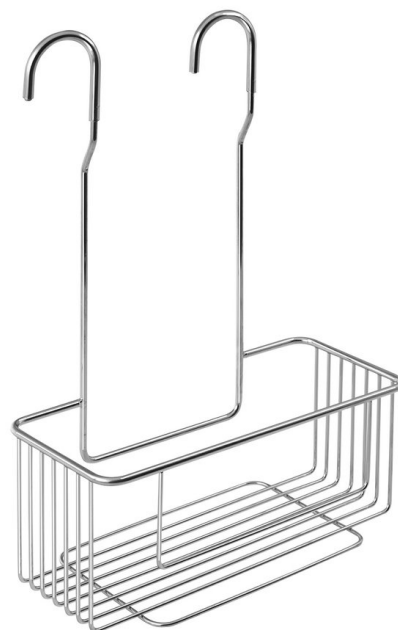

## CHROM LINE police do sprchy závěsná, na baterii, chrom

Objednací kód: 37006

### Rozměry

Délka: 260 mm

Šířka: 260 mm

Výška: 375 mm

Hloubka: 112 mm

### Parametry

Barva: Chrom

Materiál: Ocel

Záruka: 2 roky