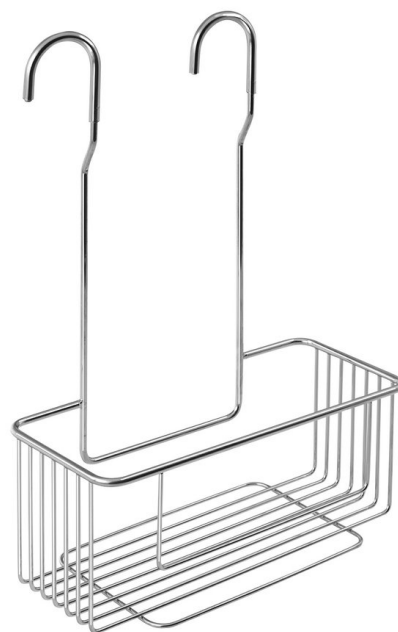

CHROM LINE police do sprchy závěsná, na baterii, chrom

Objednací kód: 37006

Rozměry

Délka: 260 mm

Šířka: 260 mm

Výška: 375 mm

Hloubka: 112 mm

Parametry

Barva: Chrom

Materiál: Ocel

Záruka: 2 roky

Technický list