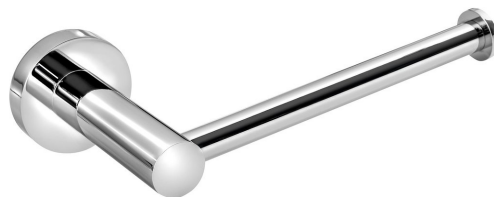

Objednací kód: XR723

**Základní informace**

Značka: Sapho  
Série: X-ROUND

**Rozměry**

Šířka: 160 mm  
Výška: 45 mm  
Hloubka: 80 mm

**Parametry**

Barva: Chrom  
Materiál: Mosaz  
Tvar: Kruhové  
Druh: Držák toaletního papíru  
Instalace: Vrtání  
Hmotnost / ks: 0.285 kg  
Balení: 1 ks  
Záruka: 10 let