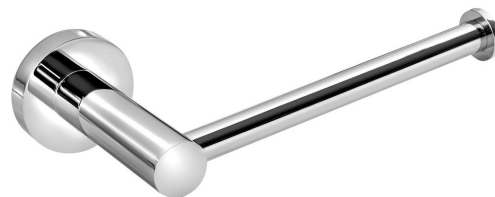

Objednací kód: XR723

**Základní informace**

Značka: Sapho  
Série: X-ROUND

**Rozměry**

Šířka: 160 mm  
Výška: 45 mm  
Hloubka: 80 mm

**Parametry**

Barva: Chrom  
Materiál: Mosaz  
Tvar: Kruhové  
Druh: Držák toaletního papíru  
Instalace: Vrtání  
Hmotnost / ks: 0.285 kg  
Balení: 1 ks  
Záruka: 10 let