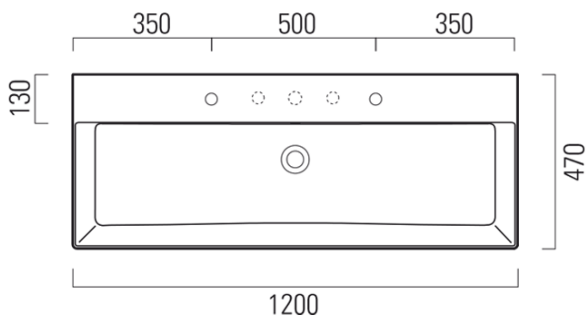

Objednací kód: 9424211

Základní informace

Značka: GSI
Série: KUBE X

Rozměry

Šířka: 1200 mm
Výška: 160 mm
Hloubka: 470 mm

Parametry

Barva: Bílá
Materiál: Keramika
Instalace: K postavení, Nástěnná-šrouby
Typ umyvadla: Dvojumyvadlo
Otvor pro baterii: 2 otvory
Přepad: ANO
Tvar: Obdélník
Výbava: ExtraGlaze
Hmotnost / ks: 33.9 kg
Balení: 1 ks
Záruka: 2 roky

Doporučujeme přikoupit

1 ks GSI umyvadlová výpust 5/4", click-clack, keramická zátka, 5-65mm, bílá (Objednací kód: PCS11)

Technický list

* Taglio sul mobile
Furniture's cut