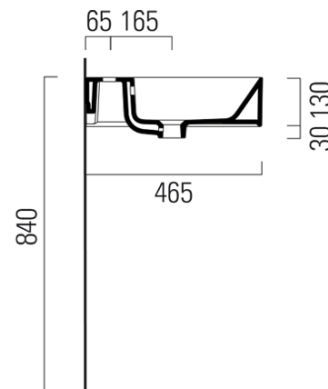

Objednací kód: 9424211

Základní informace

Značka: GSI
Série: KUBE X

Rozměry

Šířka: 1200 mm
Výška: 160 mm
Hloubka: 470 mm

Parametry

Barva: Bílá
Materiál: Keramika
Instalace: K postavení, Nástěnná-šrouby
Typ umyvadla: Dvojumyvadlo
Otvor pro baterii: 2 otvory
Přepad: ANO
Tvar: Obdélník
Výbava: ExtraGlaze
Hmotnost / ks: 33.9 kg
Balení: 1 ks
Záruka: 2 roky

Doporučujeme přikoupit

1 ks GSI umyvadlová výpust 5/4", click-clack, keramická zátka, 5-65mm, bílá (Objednací kód: PCS11)

Technický list

* Taglio sul mobile
Furniture's cut