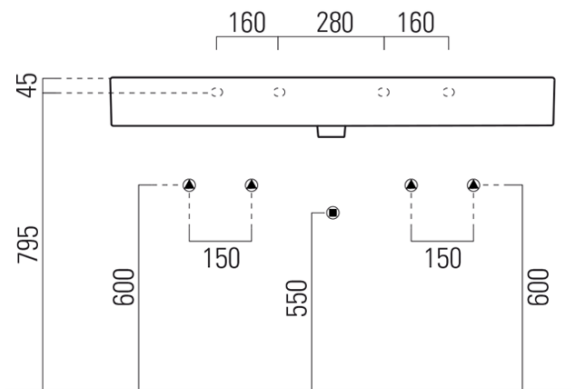

Objednací kód: 9424211

Základní informace

Značka: GSI
Série: KUBE X

Rozměry

Šířka: 1200 mm
Výška: 160 mm
Hloubka: 470 mm

Parametry

Barva: Bílá
Materiál: Keramika
Instalace: K postavení, Nástěnná-šrouby
Typ umyvadla: Dvojumyvadlo
Otvor pro baterii: 2 otvory
Přepad: ANO
Tvar: Obdélník
Výbava: ExtraGlaze
Hmotnost / ks: 33.9 kg
Balení: 1 ks
Záruka: 2 roky

Doporučujeme přikoupit

1 ks GSI umyvadlová výpust 5/4", click-clack, keramická zátka, 5-65mm, bílá (Objednací kód: PCS11)

Technický list

* Taglio sul mobile
Furniture's cut