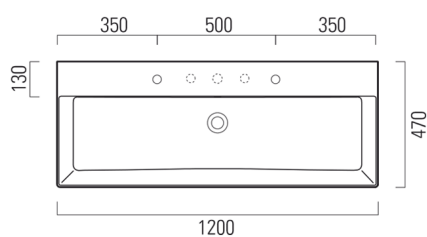

KUBE X keramické umyvadlo 120x47cm, 2 otvory, bílá ExtraGlaze

Objednací kód: 9424211

Rozměry

Šířka: 1200 mm
 Výška: 160 mm
 Hloubka: 470 mm

Parametry

Barva: Bílá
 Materiál: Keramika
 Záruka: 2 roky

Technický list