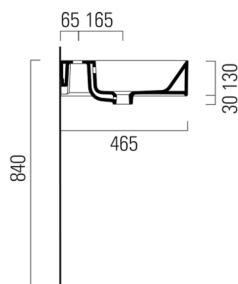

KUBE X keramické umyvadlo 120x47cm, 2 otvory, bílá ExtraGlaze

Objednací kód: 9424211

Rozměry

Šířka: 1200 mm
 Výška: 160 mm
 Hloubka: 470 mm

Parametry

Barva: Bílá
 Materiál: Keramika
 Záruka: 2 roky

Technický list