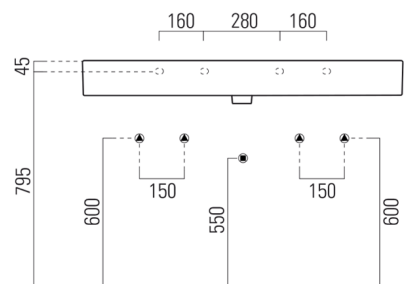

KUBE X keramické umyvadlo 120x47cm, 2 otvory, bílá ExtraGlaze

Objednací kód: 9424211

Rozměry

Šířka: 1200 mm
 Výška: 160 mm
 Hloubka: 470 mm

Parametry

Barva: Bílá
 Materiál: Keramika
 Záruka: 2 roky

Technický list