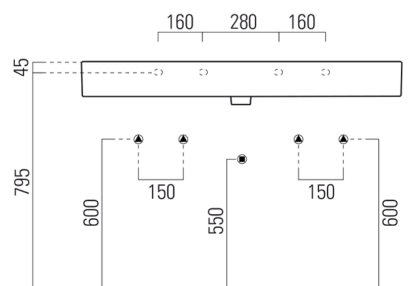

KUBE X keramické umyvadlo 120x47cm, 2 otvory, bílá Extra Glaze

GSI[®]

Objednací kód: 9424211

Rozměry

Šířka: 1200 mm

Výška: 160 mm

Hloubka: 470 mm

Parametry

Barva: Bílá

Materiál: Keramika

Záruka: 2 roky

Technický list

* Taglio sul mobile
Furniture's cut