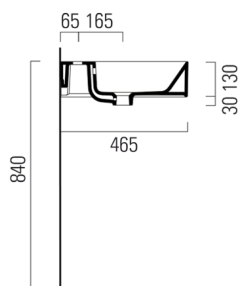

KUBE X keramické umyvadlo 120x47cm, 2 otvory, bílá Extra Glaze

GSI[®]

Objednací kód: 9424211

Rozměry

Šířka: 1200 mm

Výška: 160 mm

Hloubka: 470 mm

Parametry

Barva: Bílá

Materiál: Keramika

Záruka: 2 roky

Technický list

* Taglio sul mobile
Furniture's cut