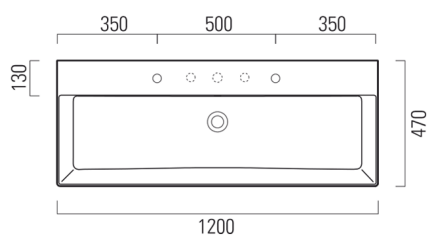

KUBE X keramické umyvadlo 120x47cm, 2 otvory, bílá Extra Glaze

GSI[®]

Objednací kód: 9424211

Rozměry

Šířka: 1200 mm

Výška: 160 mm

Hloubka: 470 mm

Parametry

Barva: Bílá

Materiál: Keramika

Záruka: 2 roky

Technický list

* Taglio sul mobile
Furniture's cut