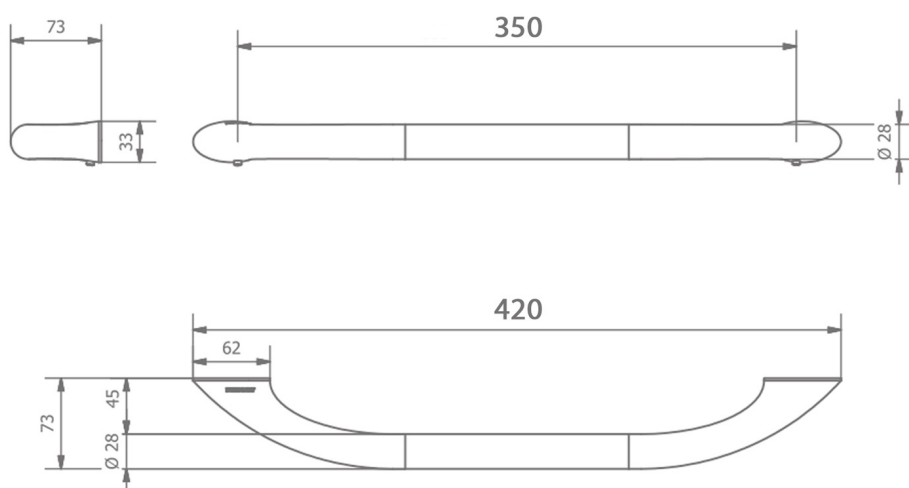

## Pevnostní madlo, 350mm, černá mat

Objednací kód: ML35NE

### Rozměry

Šířka: 420 mm

Výška: 33 mm

Hloubka: 73 mm

### Technický list

max.nosnost: 150kg