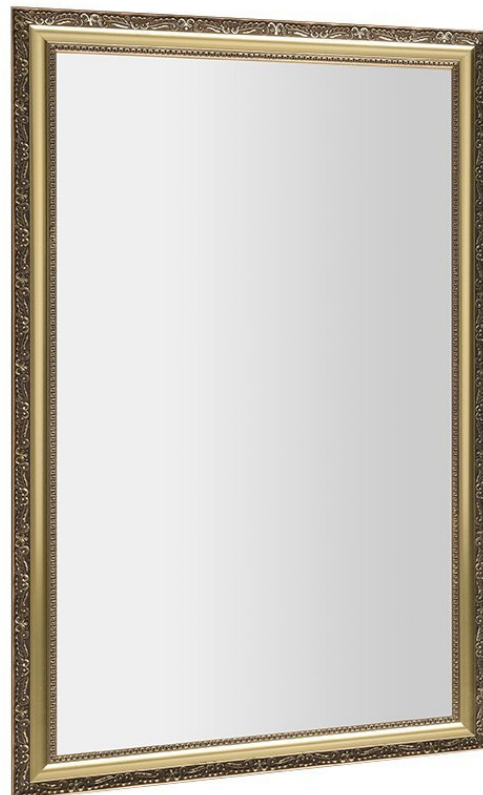

#### Rozměry

Šířka: 589 mm  
Výška: 989 mm

#### Parametry

Barva rámu: Zlato  
Materiál: Masiv dřevo  
Typ zrcadla: Zrcadla v rámu  
Tvar: Obdélník  
Vybava: Otočné zavěšení  
Hmotnost / ks: 9.95 kg  
Balení: 1 ks  
Záruka: 2 roky