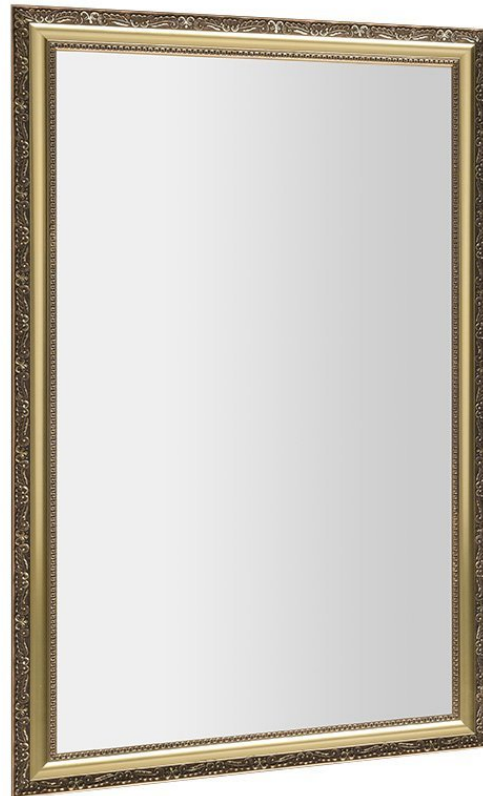

Objednací kód: NL484

Základní informace

Značka: Sapho
Série: BOHEMIA & MELISSA

Rozměry

Šířka: 589 mm
Výška: 989 mm

Parametry

Barva rámu: Zlato
Materiál: Masiv dřevo
Typ zrcadla: Zrcadla v rámu
Tvar: Obdélník
Vybava: Otočné zavěšení
Hmotnost / ks: 9.95 kg
Balení: 1 ks
Záruka: 2 roky