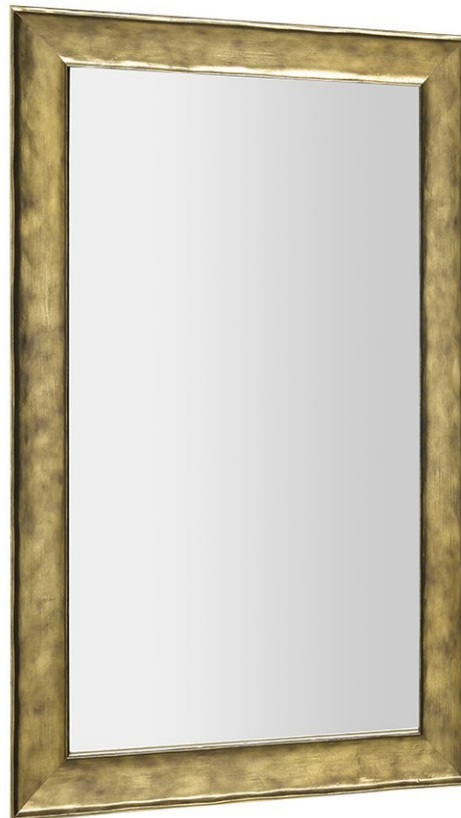

**Objednací kód:** NL528

**Základní informace**

**Značka:** Sapho  
**Série:** CORONA & BERGARA & MANTILA

**Rozměry**

**Šířka:** 642 mm  
**Výška:** 1042 mm

**Parametry**

**Barva rámu:** Zlato  
**Materiál:** Masiv dřevo  
**Typ zrcadla:** Zrcadla v rámu  
**Tvar:** Obdélník  
**Vybava:** Atypický rozměr na zakázku, Otočné zavěšení  
**Hmotnost / ks:** 7.4 kg  
**Balení:** 1 ks  
**Záruka:** 2 roky