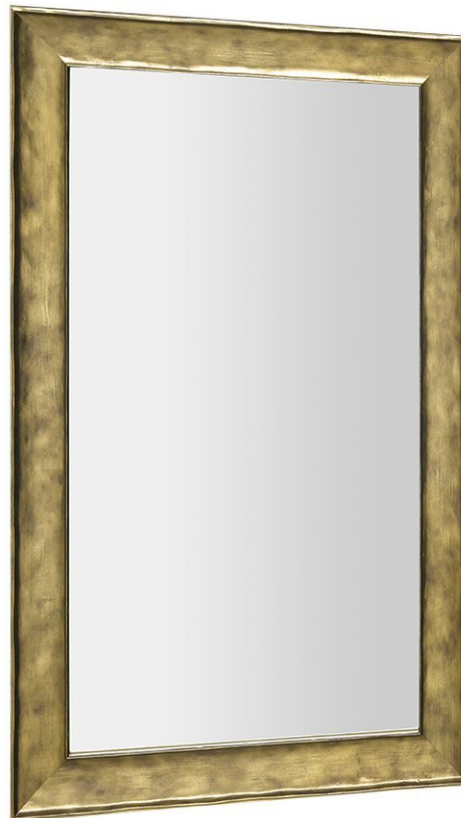

Objednací kód: NL528

Základní informace

Značka: Sapho
Série: CORONA & BERGARA & MANTILA

Rozměry

Šířka: 642 mm
Výška: 1042 mm

Parametry

Barva rámu: Zlato
Materiál: Masiv dřevo
Typ zrcadla: Zrcadla v rámu
Tvar: Obdélník
Výbava: Atypický rozměr na zakázku, Otočné zavěšení
Hmotnost / ks: 7.4 kg
Balení: 1 ks
Záruka: 2 roky