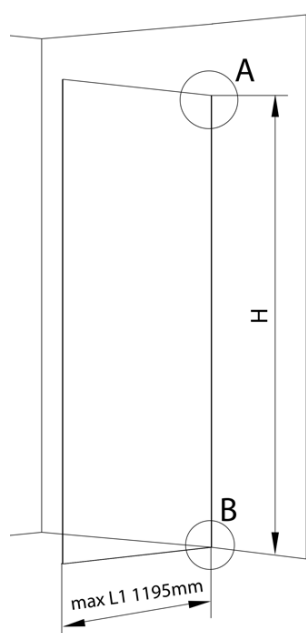

**ARCHITEX sada pro uchycení skla, podlaha-stěna,
max. š. 1200mm, leštěný hliník**

Objednací kód: AL2112

Základní informace

Značka: Polysan
Série: ARCHITEX

Rozměry

Hloubka: 1200 mm

Parametry

Barva profilu: Chrom - Leštěný hliník
Tvar: Jednostěnná pevná
Tloušťka skla: 8 mm
Hmotnost / ks: 0.085 kg
Balení: 1 ks
Záruka: 2 roky

Technický list

$L_1 = \text{MAX } 1195$
$L = L_1 + 5$