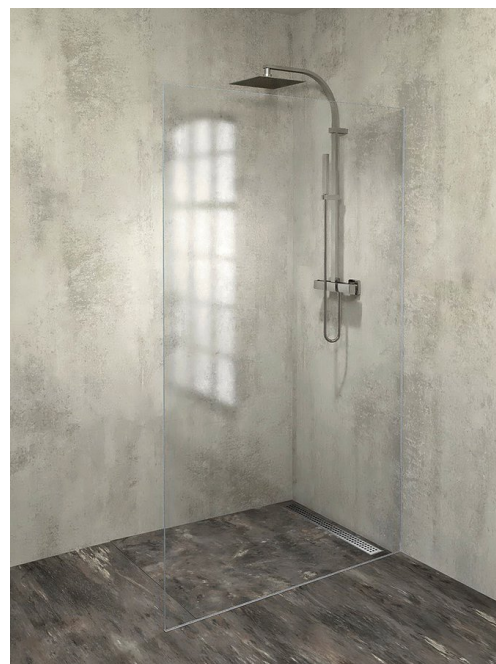

ARCHITEX sada pro uchycení skla, podlaha-stěna, max. š. 1200mm, leštěný hliník

Objednací kód: AL2112

Rozměry
Hloubka: 1200 mm

Parametry
Záruka: 2 roky

Technický list