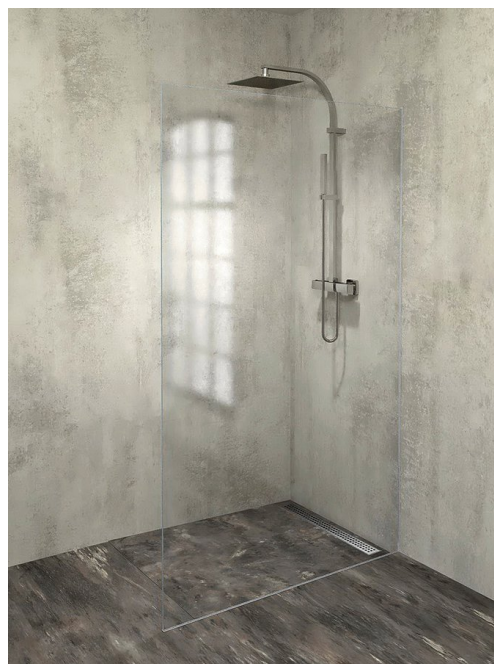

ARCHITEX sada pro uchycení skla, podlaha-stěna, max. š. 1200mm, leštěný hliník

Objednací kód: AL2112

Rozměry
Šířka: 1200 mm

Parametry
Záruka: 2 roky

Technický list