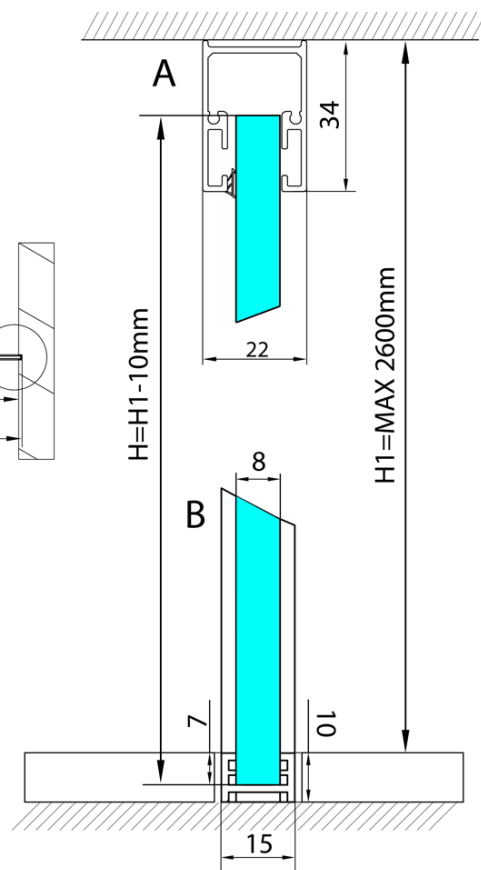

ARCHITEX sada pro uchycení skla, podlaha-stěna- strop, max. š. 1200mm, leštěný hliník

Objednací kód: AL2812

Základní informace

Značka: Polysan
Série: ARCHITEX

Rozměry

Hloubka: 1200 mm

Parametry

Barva profilu: Chrom - Leštěný hliník
Tvar: Jednostěnná pevná
Tloušťka skla: 8 mm
Hmotnost / ks: 0.085 kg
Balení: 1 ks
Záruka: 2 roky

ARCHITEX sada pro uchycení skla, podlaha-stěna-
strop, max. š. 1200mm, leštěný hliník

Technický list

$L1 = \text{MAX } 1195$	$H1 = \text{MAX } 2600$
$L = L1 + 5 = 1200$	$H = H1 - 10 = 2590$