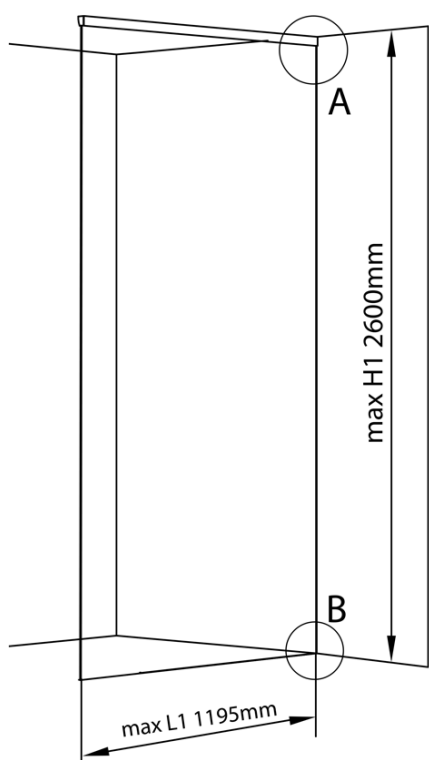

ARCHITEX sada pro uchycení skla, podlaha-stěna- strop, max. š. 1200mm, leštěný hliník

Objednací kód: AL2812

Základní informace

Značka: Polysan
Série: ARCHITEX

Rozměry

Hloubka: 1200 mm

Parametry

Barva profilu: Chrom - Leštěný hliník
Tvar: Jednostěnná pevná
Tloušťka skla: 8 mm
Hmotnost / ks: 0.085 kg
Balení: 1 ks
Záruka: 2 roky

ARCHITEX sada pro uchycení skla, podlaha-stěna-
strop, max. š. 1200mm, leštěný hliník

Technický list

$L1 = \text{MAX } 1195$	$H1 = \text{MAX } 2600$
$L = L1 + 5 = 1200$	$H = H1 - 10 = 2590$