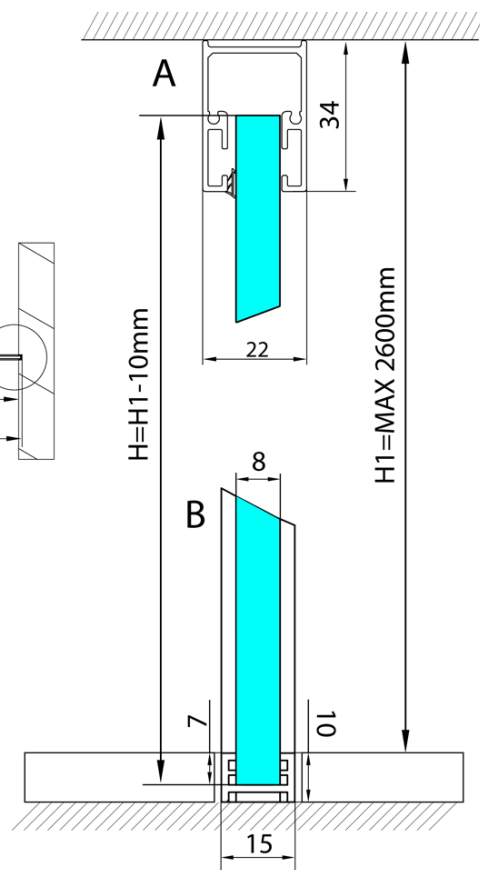

## Rozměry

Hloubka: 1200 mm

## Parametry

Barva profilu: Chrom - Leštěný hliník  
Tvar: Jednostěnná pevná  
Tloušťka skla: 8 mm  
Hmotnost / ks: 0.085 kg  
Balení: 1 ks  
Záruka: 2 roky

ARCHITEX sada pro uchycení skla, podlaha-stěna-  
strop, max. š. 1200mm, leštěný hliník

Technický list

$L1 = \text{MAX } 1195$	$H1 = \text{MAX } 2600$
$L = L1 + 5 = 1200$	$H = H1 - 10 = 2590$