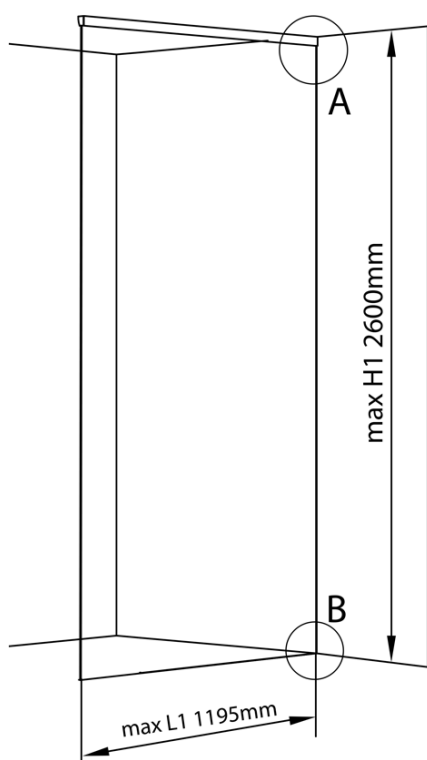

## Rozměry

Hloubka: 1200 mm

## Parametry

Barva profilu: Chrom - Leštěný hliník  
Tvar: Jednostěnná pevná  
Tloušťka skla: 8 mm  
Hmotnost / ks: 0.085 kg  
Balení: 1 ks  
Záruka: 2 roky

ARCHITEX sada pro uchycení skla, podlaha-stěna-  
strop, max. š. 1200mm, leštěný hliník

Technický list

$L1 = \text{MAX } 1195$	$H1 = \text{MAX } 2600$
$L = L1 + 5 = 1200$	$H = H1 - 10 = 2590$