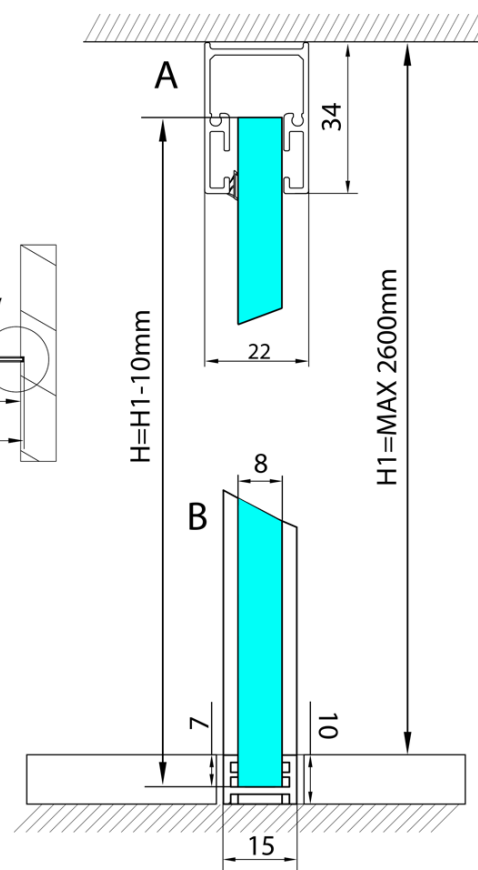

## Rozměry

Hloubka: 1200 mm

## Parametry

Barva profilu: Chrom - Leštěný hliník  
Tvar: Jednostěnná pevná  
Tloušťka skla: 8 mm  
Hmotnost / ks: 0.085 kg  
Balení: 1 ks  
Záruka: 2 roky

ARCHITEX sada pro uchycení skla, podlaha-stěna-  
strop, max. š. 1200mm, leštěný hliník

Technický list

L1=MAX 1195	H1=MAX 2600
L=L1+5=1200	H=H1-10=2590