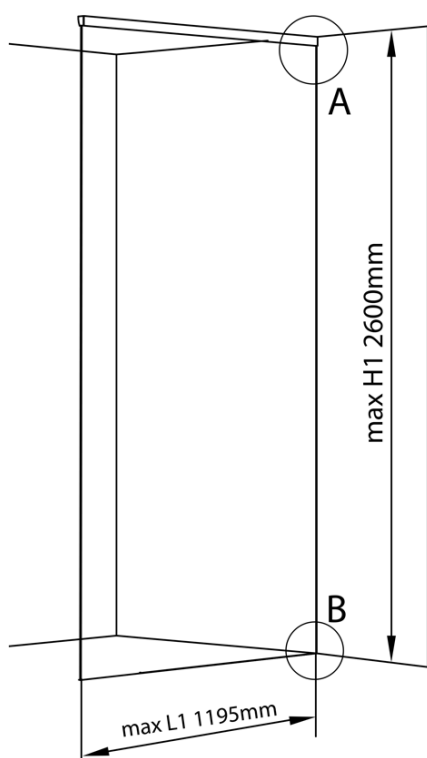

## Rozměry

Hloubka: 1200 mm

## Parametry

Barva profilu: Chrom - Leštěný hliník  
Tvar: Jednostěnná pevná  
Tloušťka skla: 8 mm  
Hmotnost / ks: 0.085 kg  
Balení: 1 ks  
Záruka: 2 roky

ARCHITEX sada pro uchycení skla, podlaha-stěna-  
strop, max. š. 1200mm, leštěný hliník

Technický list

L1=MAX 1195	H1=MAX 2600
L=L1+5=1200	H=H1-10=2590