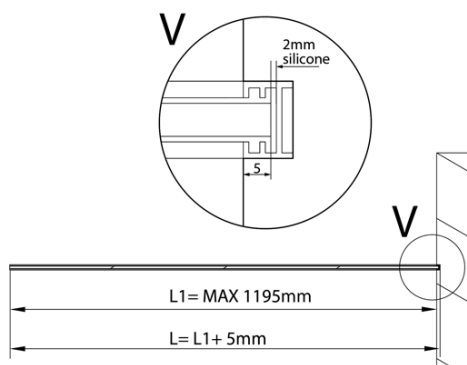

## Rozměry

Hloubka: 1200 mm

## Parametry

Barva profilu: Chrom - Leštěný hliník  
Tvar: Jednostěnná pevná  
Tloušťka skla: 8 mm  
Hmotnost / ks: 0.085 kg  
Balení: 1 ks  
Záruka: 2 roky

ARCHITEX sada pro uchycení skla, podlaha-stěna-  
strop, max. š. 1200mm, leštěný hliník

Technický list

L1=MAX 1195	H1=MAX 2600
L=L1+5=1200	H=H1-10=2590