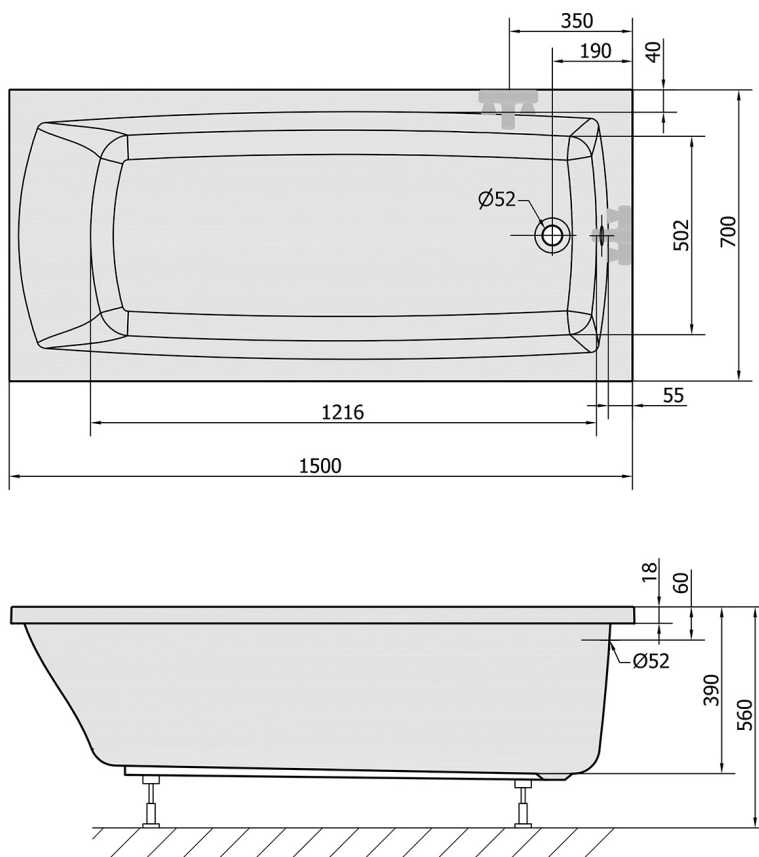

LILY SLIM obdélníková vana 150x70x39cm, bílá

Objednací kód: 72273S

Rozměry

Délka: 1500 mm
 Šířka: 700 mm
 Výška: 390 mm
 Objem: 187 l

Parametry

Barva: Bílá
 Materiál: Akrylát
 Záruka: 10 let

Technický list

VOLUME 187L