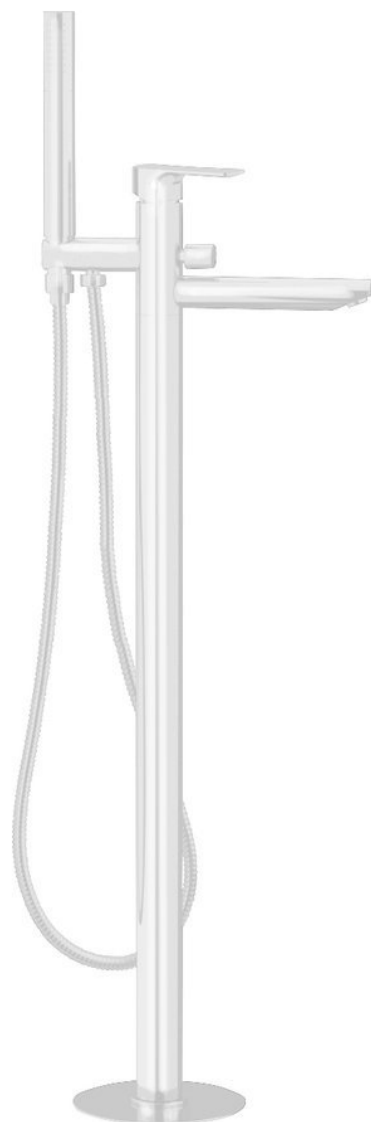

Objednací kód: PY21/14

Základní informace

Značka: Sapho

Série: SPY

Rozměry

Šířka: 50 mm

Výška: 920 mm

Hloubka: 195 mm

Parametry

Barva: Bílá mat

Materiál: Mosaz

Tvar: Kruhové

Instalace: Do podlahy

Druh ovládní: Páka

Druh přepínače na sprchu: Tlakový s aretací

Průměr kartuše: 35 mm

Výška výtoku: 790 mm

Hmotnost / ks: 11.51 kg

Balení: 1 ks

Záruka: 6 let

Náhradní díly

Směšovací kartuše 35mm, nízká (Objednací kód: 521601)

Technický list