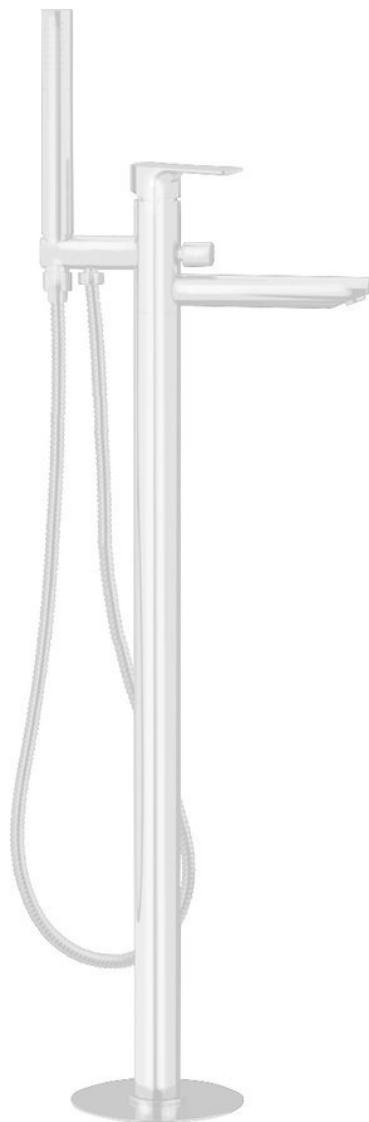

## Základní informace

Značka: Sapho

Série: SPY

## Rozměry

Šířka: 50 mm

Výška: 920 mm

Hloubka: 195 mm

## Parametry

Barva: Bílá mat

Materiál: Mosaz

Tvar: Kruhové

Instalace: Do podlahy

Druh ovládní: Páka

Druh přepínače na sprchu: Tlakový s aretací

Průměr kartuše: 35 mm

Výška výtoku: 790 mm

Hmotnost / ks: 11.51 kg

Balení: 1 ks

Záruka: 6 let