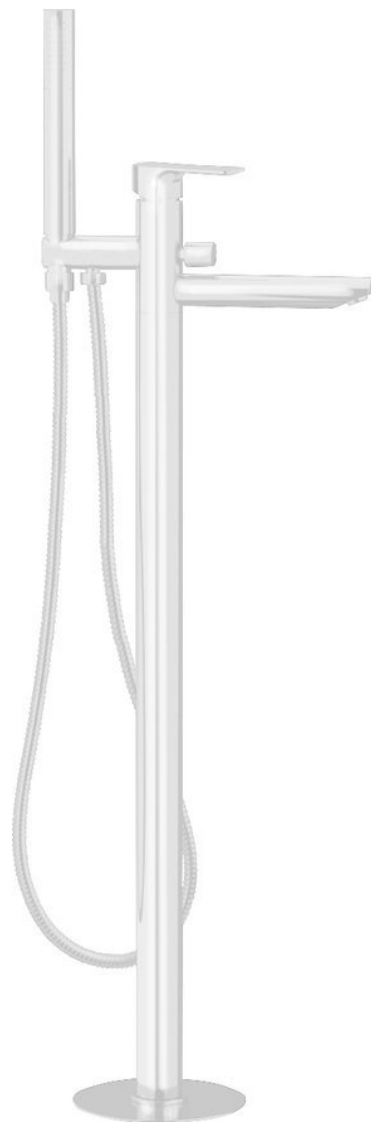

Objednací kód: PY21/14

Základní informace

Značka: Sapho

Série: SPY

Rozměry

Šířka: 50 mm

Výška: 920 mm

Hloubka: 195 mm

Parametry

Barva: Bílá mat

Materiál: Mosaz

Tvar: Kruhové

Instalace: Do podlahy

Druh ovládní: Páka

Druh přepínače na sprchu: Tlakový s aretací

Průměr kartuše: 35 mm

Výška výtoku: 790 mm

Hmotnost / ks: 11.51 kg

Balení: 1 ks

Záruka: 6 let

Náhradní díly

Směšovací kartuše 35mm, nízká (Objednací kód: 521601)

Technický list