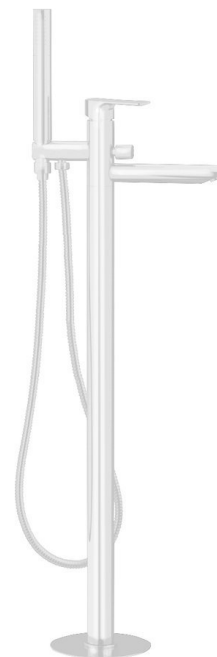

SPY vanová baterie do podlahy, bílá mat

Objednací kód: PY21/14

Rozměry

Šířka: 50 mm
 Výška: 920 mm
 Hloubka: 195 mm

Parametry

Barva: Bílá mat
 Materiál: Mosaz
 Záruka: 6 let

Technický list