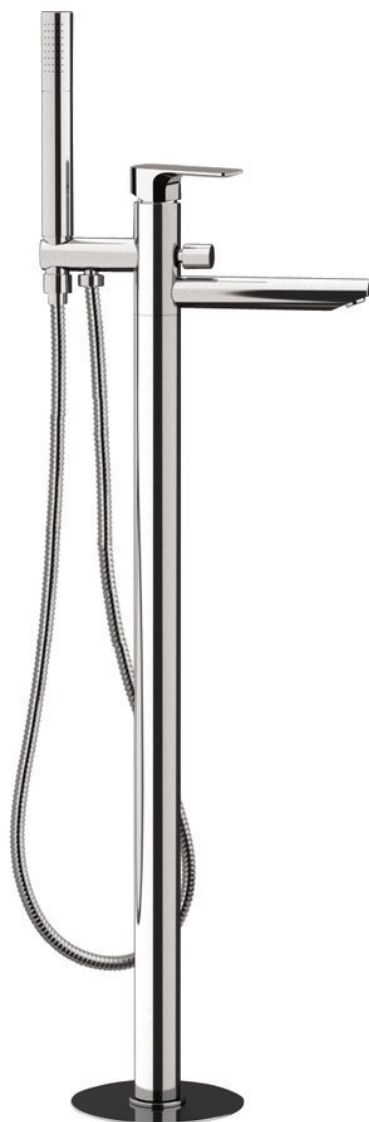

Objednací kód: PY21

Základní informace

Značka: Sapho

Série: SPY

Rozměry

Šířka: 50 mm

Výška: 920 mm

Hloubka: 195 mm

Parametry

Barva: Chrom

Materiál: Mosaz

Tvar: Kruhové

Instalace: Do podlahy

Druh ovládní: Páka

Druh přepínače na sprchu: Tlakový s aretací

Průměr kartuše: 35 mm

Výška výtoku: 790 mm

Hmotnost / ks: 11.509 kg

Balení: 1 ks

Záruka: 6 let

Náhradní díly

Směšovací kartuše 35mm, nízká (Objednací kód: 521601)

Technický list