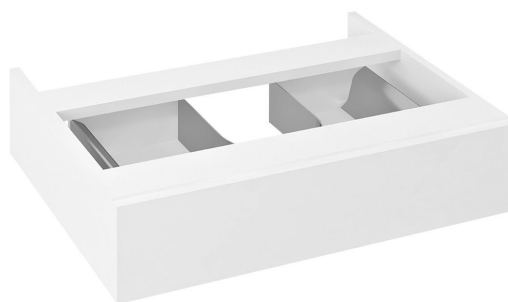

Objednací kód: AV605-3030

Základní informace

Značka: Sapho
Série: Skříňky AVICE

Rozměry

Šířka: 600 mm
Výška: 150 mm
Hloubka: 480 mm

Parametry

Barva: Bílá
Jiné barevné provedení: Dle vzorníku
Materiál: MDF/lamino
Instalace: Závěsné na stěnu
Typ skříňky: Zásuvky
Výbava: Bezúchytkové otvírání, Zpomalovací panty
Hmotnost / ks: 8.5 kg
Balení: 1 ks
Záruka: 2 roky