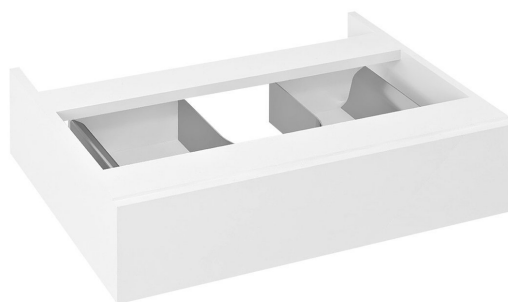

Objednací kód: AV605-3030

**Základní informace**

Značka: Sapho  
Série: Skříňky AVICE

**Rozměry**

Šířka: 600 mm  
Výška: 150 mm  
Hloubka: 480 mm

**Parametry**

Barva: Bílá  
Jiné barevné provedení: Dle vzorníku  
Materiál: MDF/lamino  
Instalace: Závěsné na stěnu  
Typ skříňky: Zásuvky  
Výbava: Tiché a plynulé zavírání  
Hmotnost / ks: 8.5 kg  
Balení: 1 ks  
Záruka: 2 roky