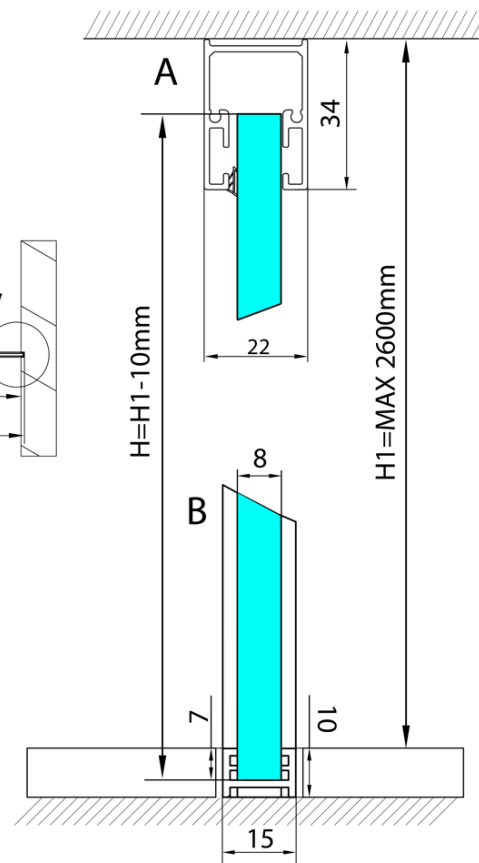

## Rozměry

Hloubka: 1600 mm

## Parametry

Barva profilu: Chrom - Leštěný hliník  
Tvar: Jednostěnná pevná  
Tloušťka skla: 8 mm  
Hmotnost / ks: 0.085 kg  
Balení: 1 ks  
Záruka: 2 roky

Technický list

$L1 = \text{MAX } 1595$	$H1 = \text{MAX } 2600$
$L = L1 + 5 = 1600$	$H = H1 - 10 = 2590$