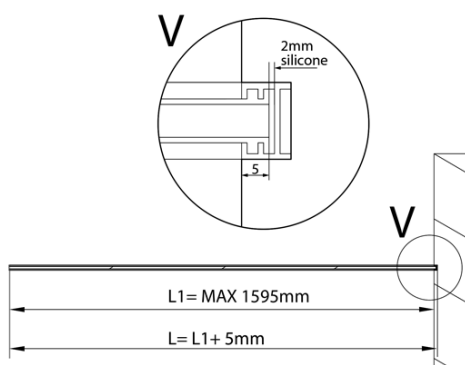

## Rozměry

Hloubka: 1600 mm

## Parametry

Barva profilu: Chrom - Leštěný hliník  
Tvar: Jednostěnná pevná  
Tloušťka skla: 8 mm  
Hmotnost / ks: 0.085 kg  
Balení: 1 ks  
Záruka: 2 roky

Technický list

$L1 = \text{MAX } 1595$	$H1 = \text{MAX } 2600$
$L = L1 + 5 = 1600$	$H = H1 - 10 = 2590$