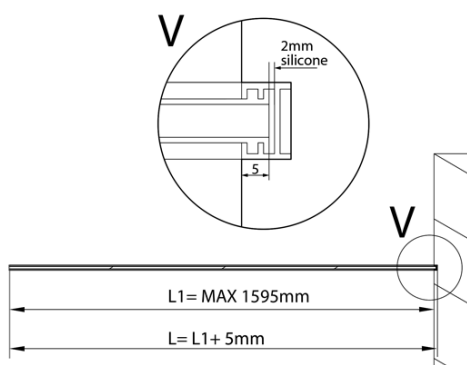

## Rozměry

Hloubka: 1600 mm

## Parametry

Barva profilu: Chrom - Leštěný hliník  
Tvar: Jednostěnná pevná  
Tloušťka skla: 8 mm  
Hmotnost / ks: 0.085 kg  
Balení: 1 ks  
Záruka: 2 roky

Technický list

L1=MAX 1595	H1=MAX 2600
L=L1+5=1600	H=H1-10=2590