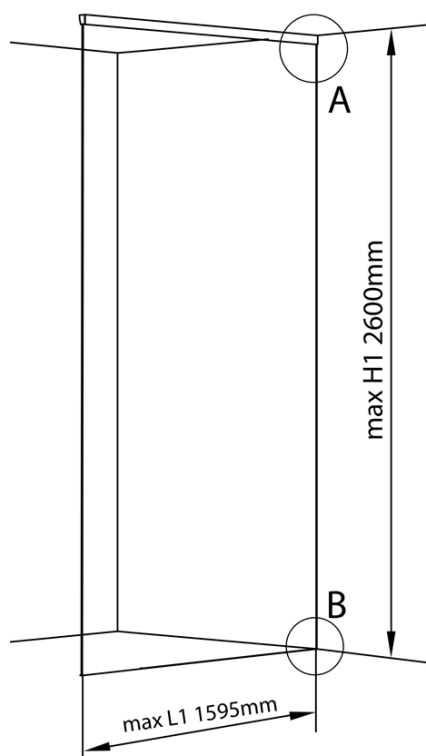

## Rozměry

Hloubka: 1600 mm

## Parametry

Barva profilu: Chrom - Leštěný hliník  
Tvar: Jednostěnná pevná  
Tloušťka skla: 8 mm  
Hmotnost / ks: 0.085 kg  
Balení: 1 ks  
Záruka: 2 roky

Technický list

L1=MAX 1595	H1=MAX 2600
L=L1+5=1600	H=H1-10=2590