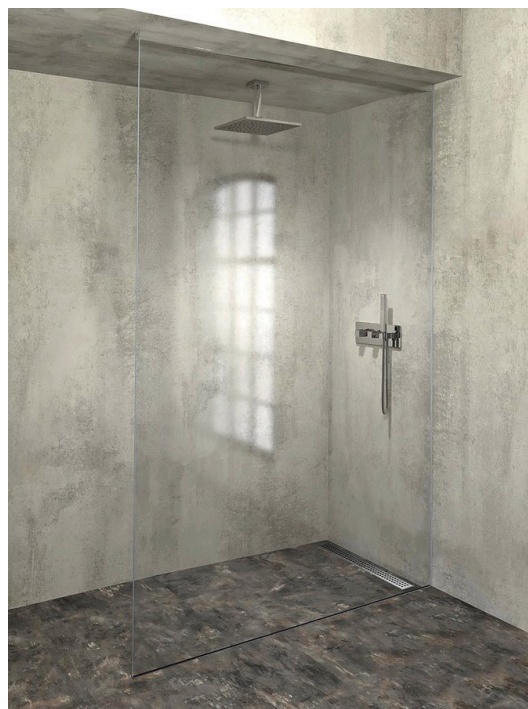

# ARCHITEX sada pro uchycení skla, podlaha-stěna- strop, max. š. 1600mm, leštěný hliník

Objednací kód: AL2816

## Rozměry

Hloubka: 1600 mm

## Parametry

Barva profilu: Chrom - Leštěný hliník  
Tvar: Jednostěnná pevná  
Tloušťka skla: 8 mm  
Hmotnost / ks: 0.085 kg  
Balení: 1 ks  
Záruka: 2 roky

Technický list

L1=MAX 1595	H1=MAX 2600
L=L1+5=1600	H=H1-10=2590