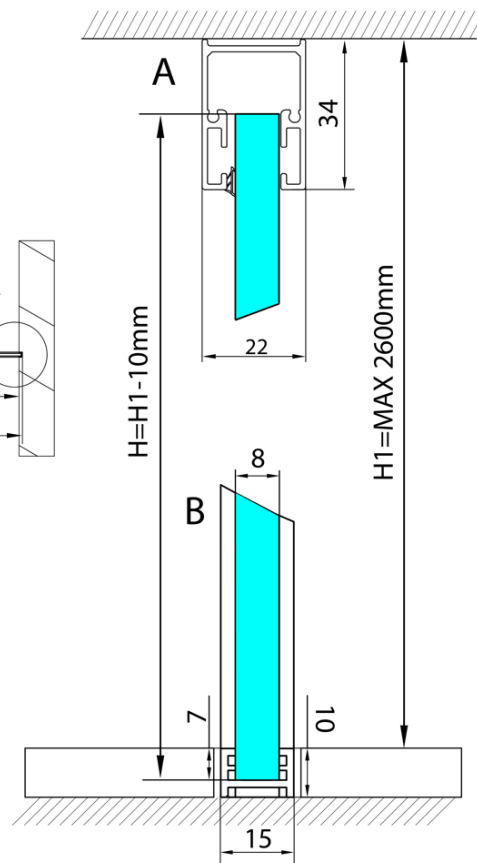

## Rozměry

Hloubka: 1600 mm

## Parametry

Barva profilu: Chrom - Leštěný hliník  
Tvar: Jednostěnná pevná  
Tloušťka skla: 8 mm  
Hmotnost / ks: 0.085 kg  
Balení: 1 ks  
Záruka: 2 roky

Technický list

L1=MAX 1595	H1=MAX 2600
L=L1+5=1600	H=H1-10=2590