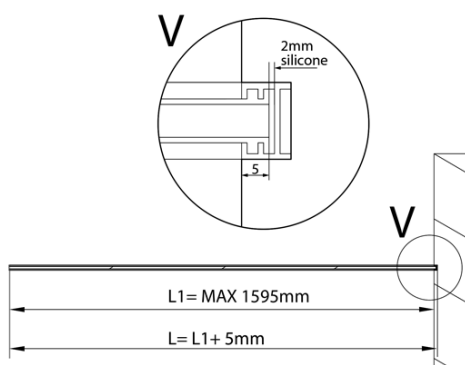

ARCHITEX sada pro uchycení skla, podlaha-stěna- strop, max. š. 1600mm, leštěný hliník

Objednací kód: AL2816

Základní informace

Značka: Polysan
Série: ARCHITEX

Rozměry

Hloubka: 1600 mm

Parametry

Barva profilu: Chrom - Leštěný hliník
Tvar: Jednostěnná pevná
Tloušťka skla: 8 mm
Hmotnost / ks: 0.085 kg
Balení: 1 ks
Záruka: 2 roky

Technický list

$L1 = \text{MAX } 1595$	$H1 = \text{MAX } 2600$
$L = L1 + 5 = 1600$	$H = H1 - 10 = 2590$