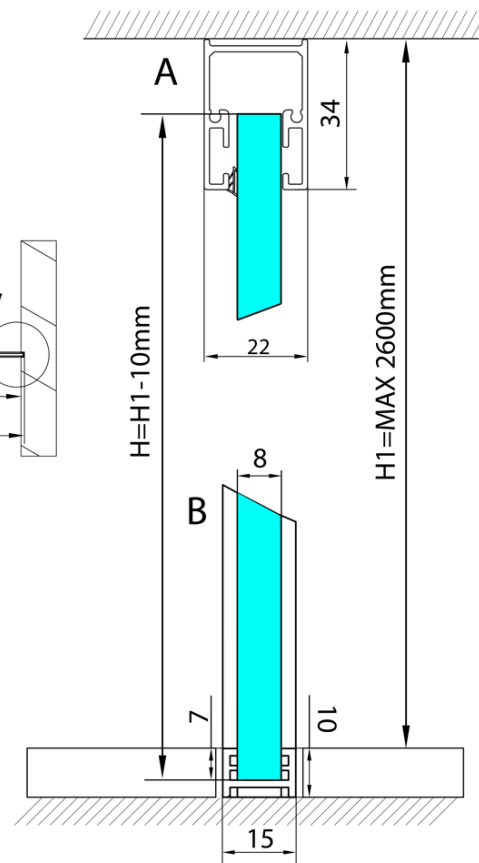

ARCHITEX sada pro uchycení skla, podlaha-stěna- strop, max. š. 1600mm, leštěný hliník

Objednací kód: AL2816

Základní informace

Značka: Polysan
Série: ARCHITEX

Rozměry

Hloubka: 1600 mm

Parametry

Barva profilu: Chrom - Leštěný hliník
Tvar: Jednostěnná pevná
Tloušťka skla: 8 mm
Hmotnost / ks: 0.085 kg
Balení: 1 ks
Záruka: 2 roky

Technický list

$L1 = \text{MAX } 1595$	$H1 = \text{MAX } 2600$
$L = L1 + 5 = 1600$	$H = H1 - 10 = 2590$