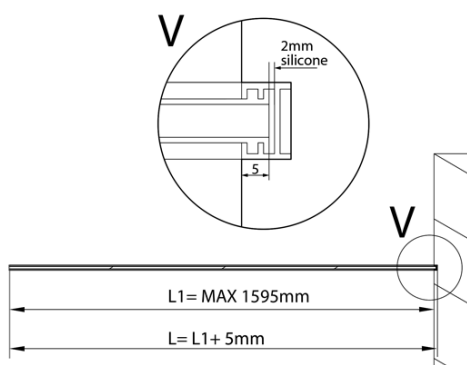

**ARCHITEX sada pro uchycení skla, podlaha-stěna-
strop, max. š. 1600mm, leštěný hliník**

Objednací kód: AL2816

Základní informace

Značka: Polysan
Série: ARCHITEX

Rozměry

Hloubka: 1600 mm

Parametry

Barva profilu: Chrom - Leštěný hliník
Tvar: Jednostěnná pevná
Tloušťka skla: 8 mm
Hmotnost / ks: 0.085 kg
Balení: 1 ks
Záruka: 2 roky

Technický list

$L1 = \text{MAX } 1595$	$H1 = \text{MAX } 2600$
$L = L1 + 5 = 1600$	$H = H1 - 10 = 2590$