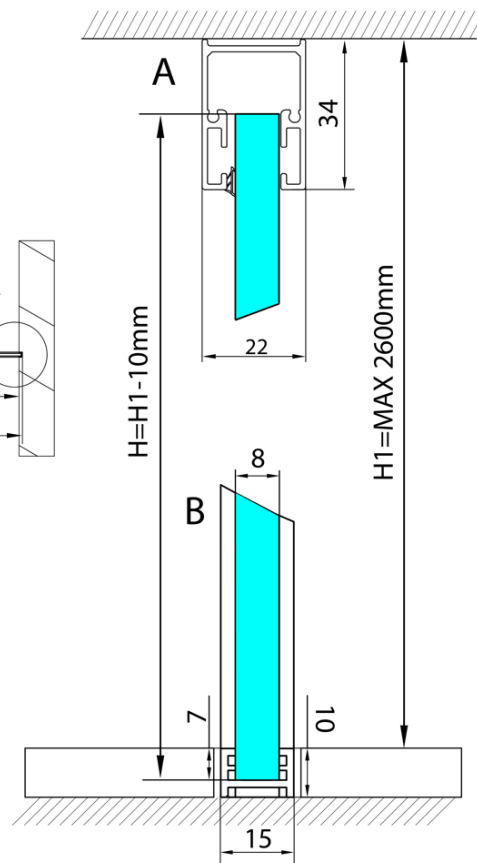

**ARCHITEX sada pro uchycení skla, podlaha-stěna-
strop, max. š. 1600mm, leštěný hliník**

Objednací kód: AL2816

Základní informace

Značka: Polysan
Série: ARCHITEX

Rozměry

Hloubka: 1600 mm

Parametry

Barva profilu: Chrom - Leštěný hliník
Tvar: Jednostěnná pevná
Tloušťka skla: 8 mm
Hmotnost / ks: 0.085 kg
Balení: 1 ks
Záruka: 2 roky

Technický list

$L1 = \text{MAX } 1595$	$H1 = \text{MAX } 2600$
$L = L1 + 5 = 1600$	$H = H1 - 10 = 2590$