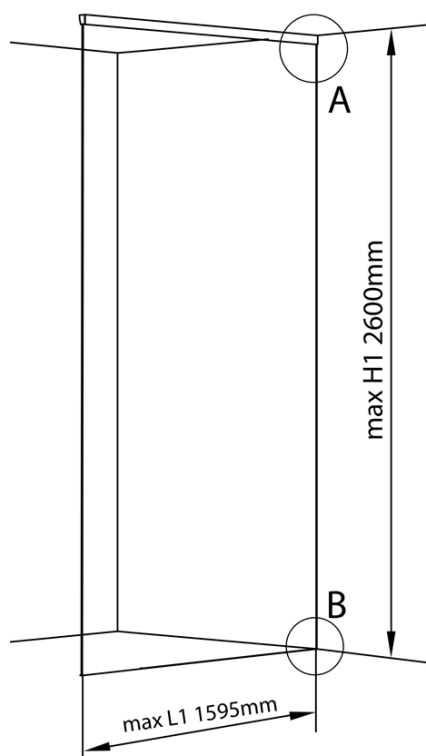

**ARCHITEX sada pro uchycení skla, podlaha-stěna-
strop, max. š. 1600mm, leštěný hliník**

Objednací kód: AL2816

Základní informace

Značka: Polysan
Série: ARCHITEX

Rozměry

Hloubka: 1600 mm

Parametry

Barva profilu: Chrom - Leštěný hliník
Tvar: Jednostěnná pevná
Tloušťka skla: 8 mm
Hmotnost / ks: 0.085 kg
Balení: 1 ks
Záruka: 2 roky

Technický list

$L1 = \text{MAX } 1595$	$H1 = \text{MAX } 2600$
$L = L1 + 5 = 1600$	$H = H1 - 10 = 2590$