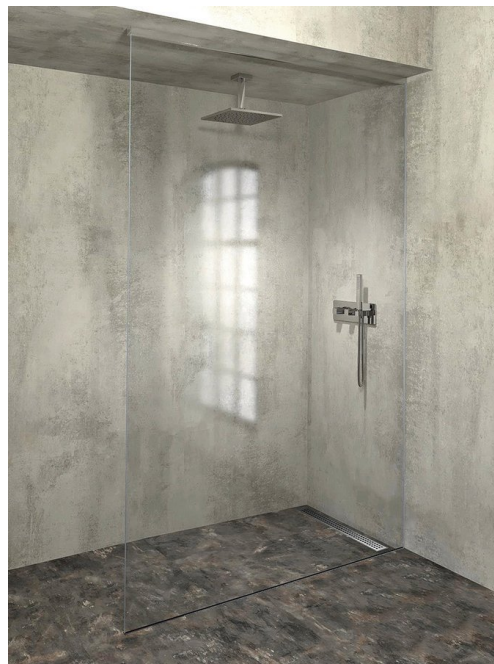

ARCHITEX sada pro uchycení skla, podlaha-stěna-strop, max. š. 1600mm, leštěný hliník

Objednací kód: AL2816

Rozměry
Hloubka: 1600 mm

Parametry
Záruka: 2 roky

Technický list